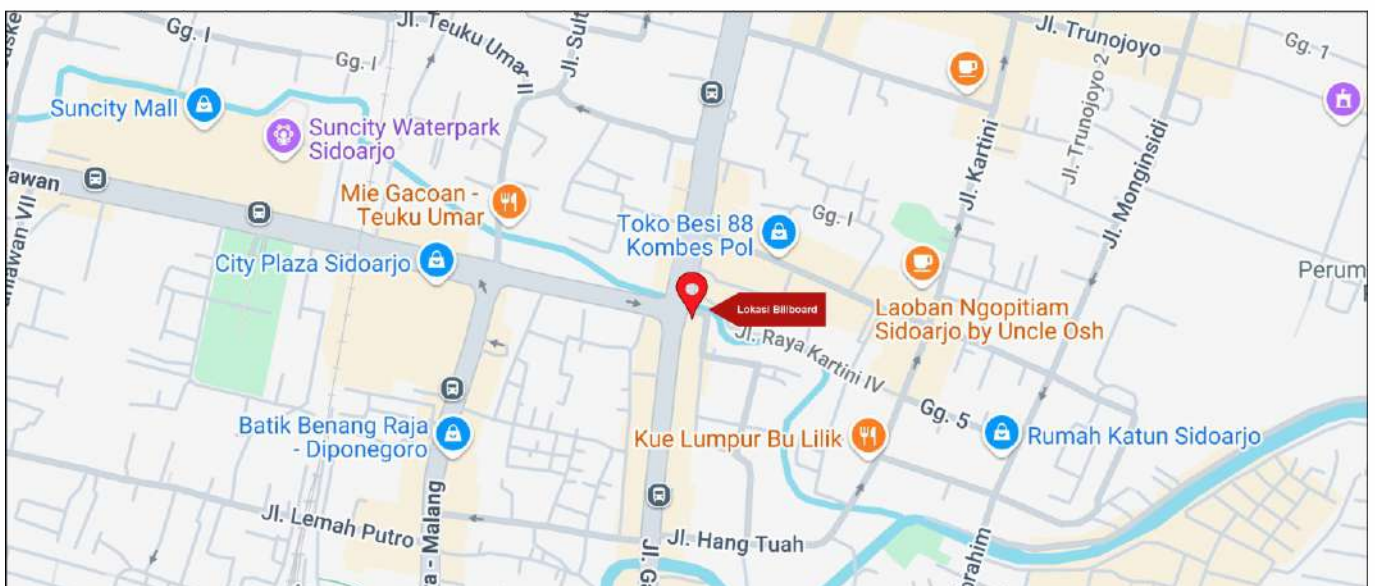

Foto Lokasi

Denah Lokasi

Description : Merupakan area padat lalu lintas, baik kendaraan pribadi maupun umum

LALU LINTAS HARIAN RATA-RATA				
Mobil Pribadi	Sepeda Motor	Angkutan Umum	Lain-Lain (Pick Up, Truck, Dsb.)	Jumlah Total
-	-	-	-	-