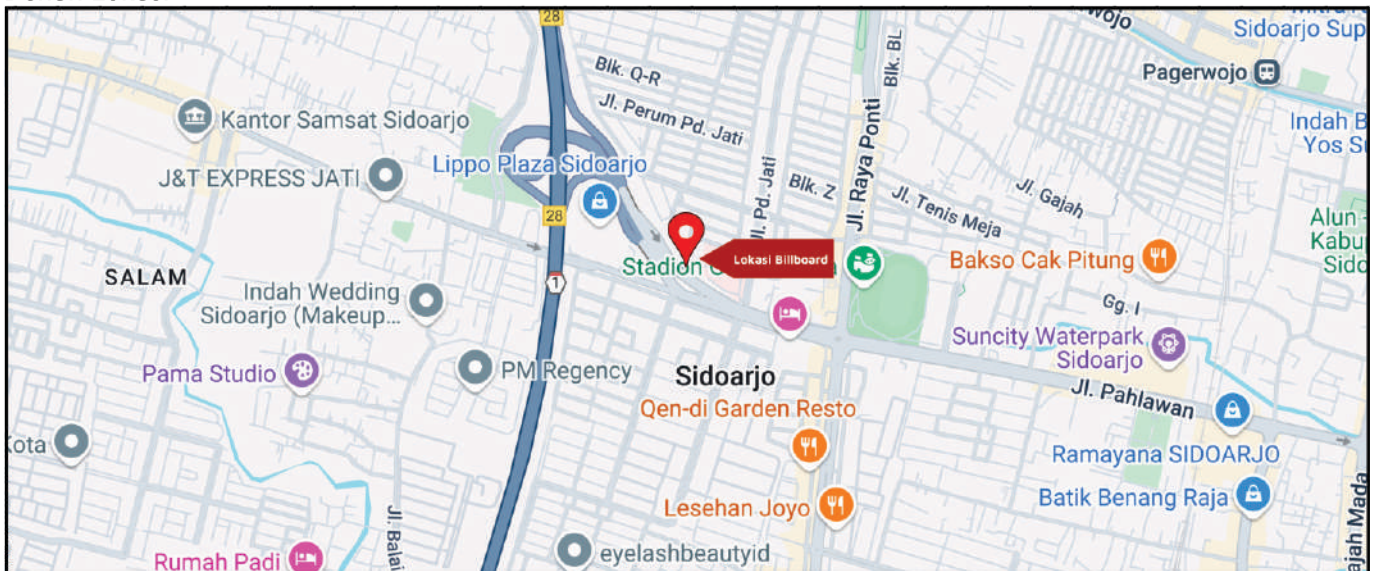

Foto Lokasi

Denah Lokasi

Description : Merupakan area padat lalu lintas, baik kendaraan pribadi maupun umum

LALU LINTAS HARIAN RATA-RATA

Mobil Pribadi	Sepeda Motor	Angkutan Umum	Lain-Lain (Pick Up, Truck, Dsb.)	Jumlah Total
-	-	-	-	-