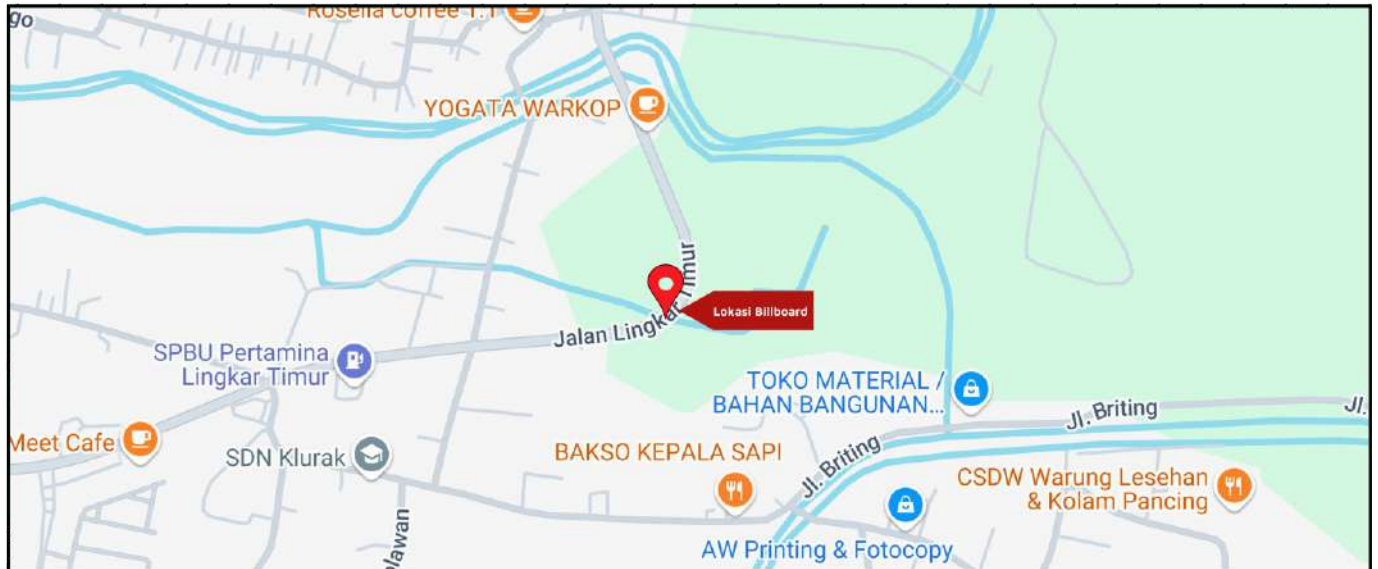

Foto Lokasi

Denah Lokasi

Description : Merupakan area padat lalu lintas, baik kendaraan pribadi maupun umum

LALU LINTAS HARIAN RATA-RATA

Mobil Pribadi	Sepeda Motor	Angkutan Umum	Lain-Lain (Pick Up, Truck, Dsb.)	Jumlah Total
-	-	-	-	-