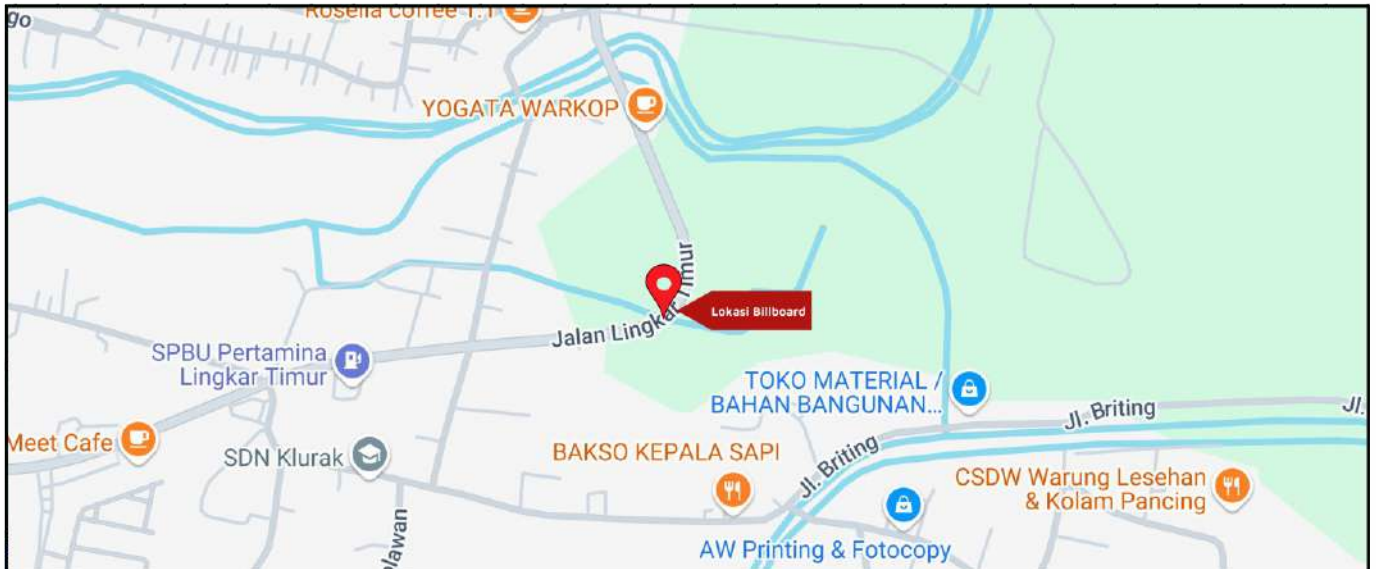

Foto Lokasi

Denah Lokasi

Description : Merupakan area padat lalu lintas, baik kendaraan pribadi maupun umum

LALU LINTAS HARIAN RATA-RATA

Mobil Pribadi	Sepeda Motor	Angkutan Umum	Lain-Lain (Pick Up, Truck, Dsb.)	Jumlah Total
-	-	-	-	-