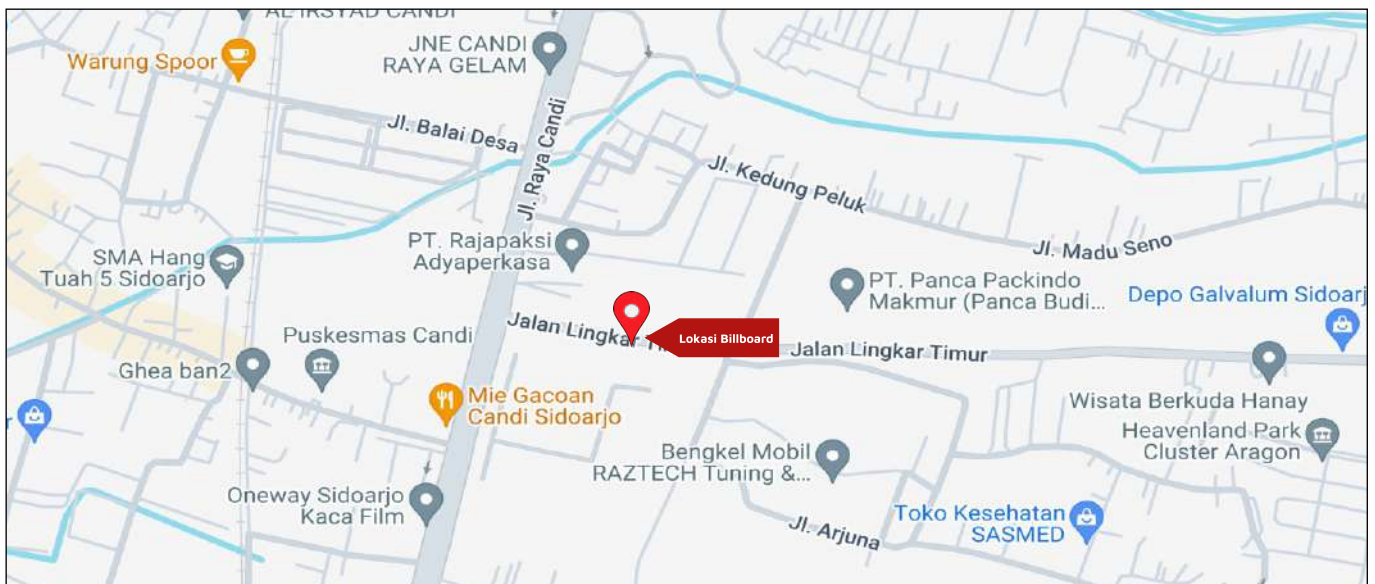

Foto Lokasi

Denah Lokasi

Description : Merupakan area padat lalu lintas, baik kendaraan pribadi maupun umum

**LALU LINTAS HARIAN RATA-RATA**

Mobil Pribadi	Sepeda Motor	Angkutan Umum	Lain-Lain (Pick Up, Truck, Dsb.)	Jumlah Total
38.048	101.650	1.884	3.883	145.645