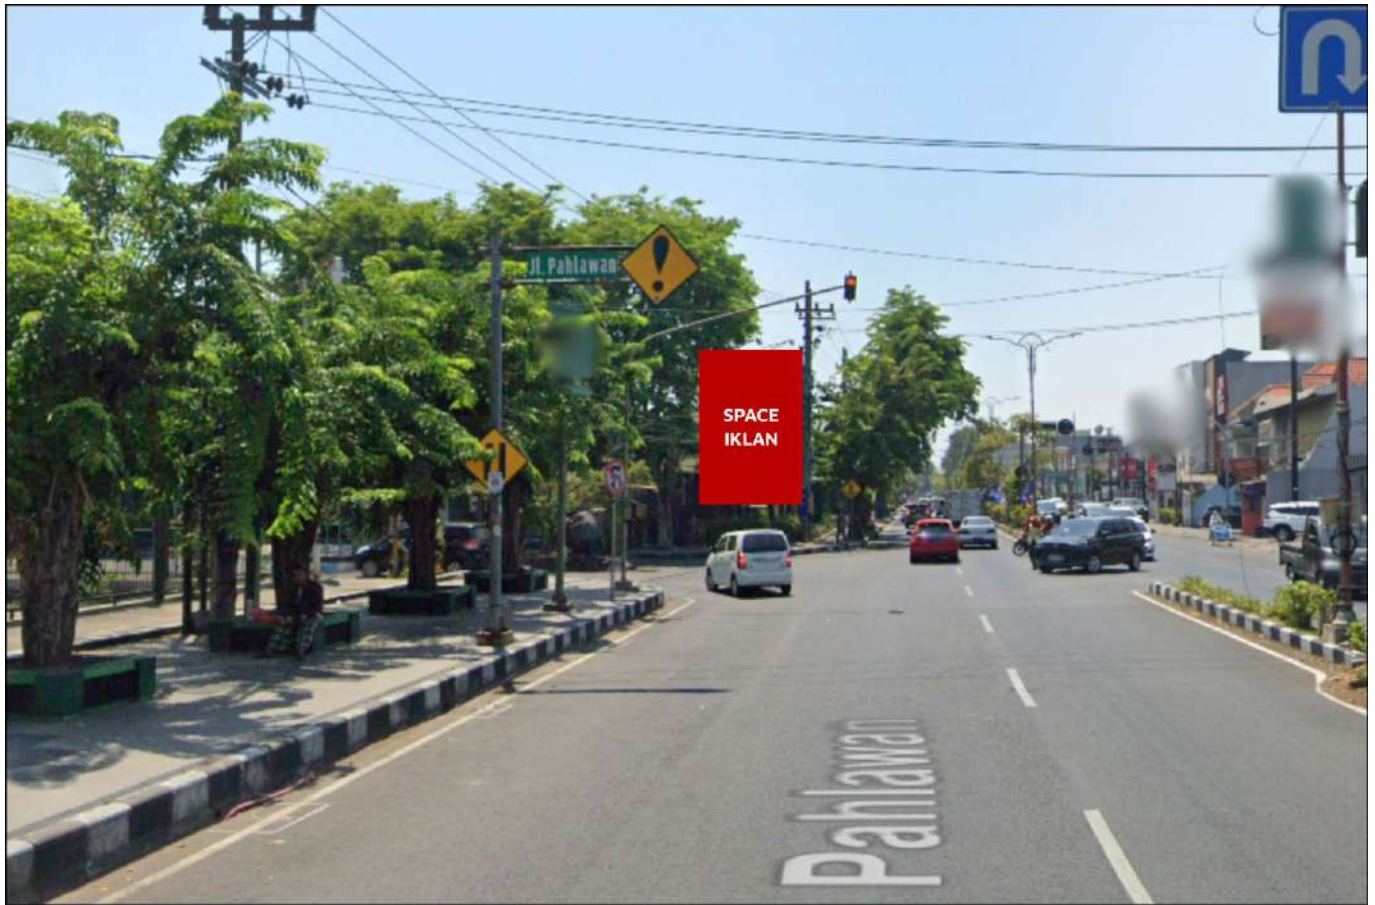

Foto Lokasi

Denah Lokasi

Description : Merupakan area padat lalu lintas, baik kendaraan pribadi maupun umum

LALU LINTAS HARIAN RATA-RATA

Mobil Pribadi	Sepeda Motor	Angkutan Umum	Lain-Lain (Pick Up, Truck, Dsb.)	Jumlah Total
-	-	-	-	-