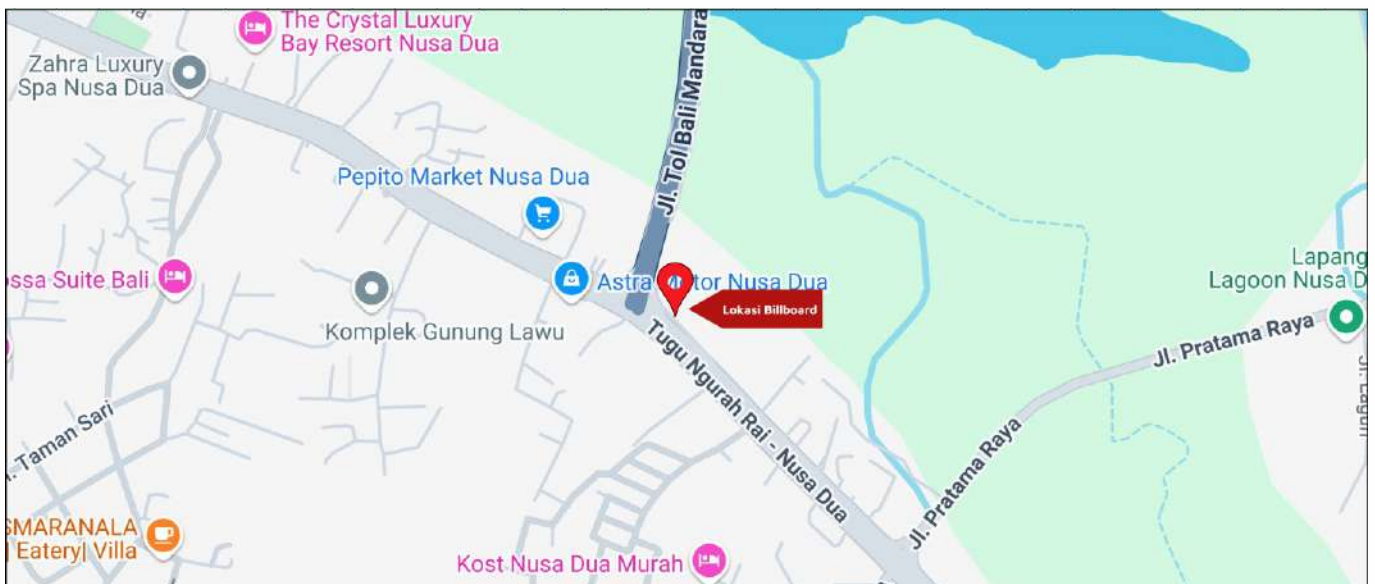

Foto Lokasi

Denah Lokasi

Description : Merupakan area padat lalu lintas, baik kendaraan pribadi maupun umum

LALU LINTAS HARIAN RATA-RATA

Mobil Pribadi	Sepeda Motor	Angkutan Umum	Lain-Lain (Pick Up, Truck, Dsb.)	Jumlah Total
-	-	-	-	-