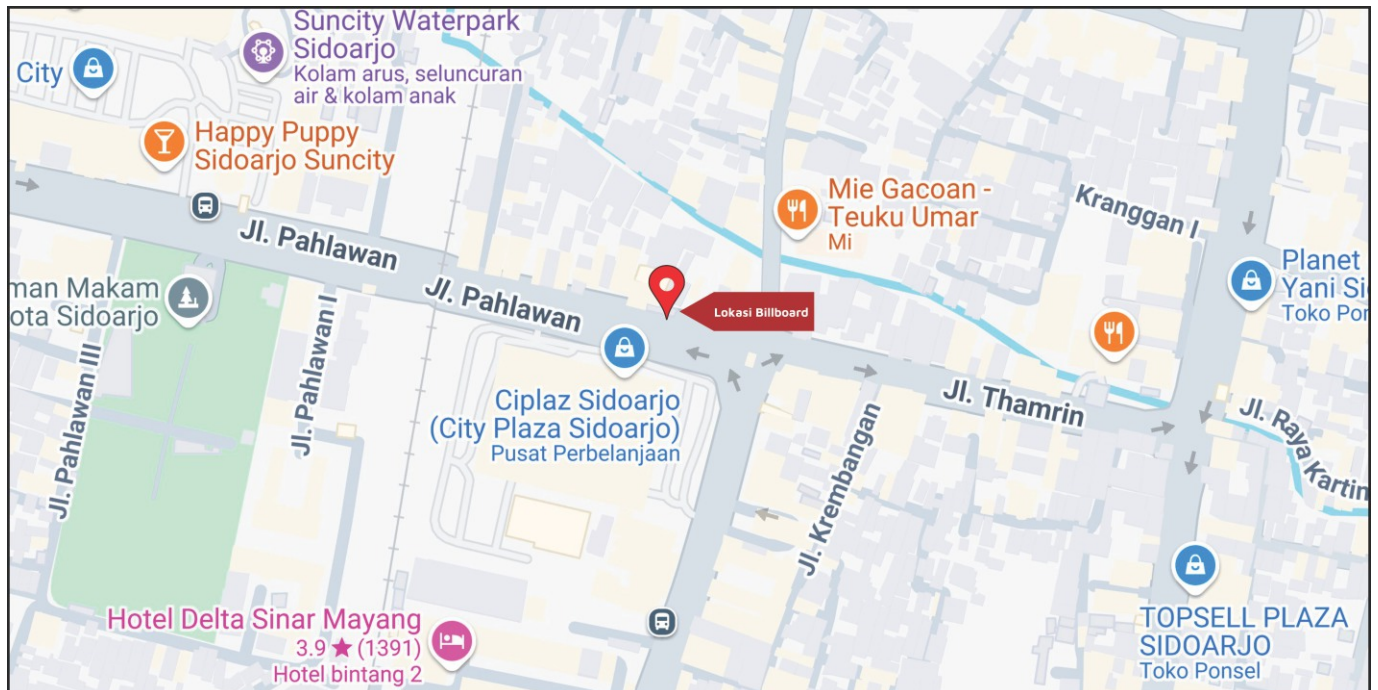

Foto Lokasi

Denah Lokasi

Description : Merupakan area padat lalu lintas, baik kendaraan pribadi maupun umum

LALU LINTAS HARIAN RATA-RATA

Mobil Pribadi	Sepeda Motor	Angkutan Umum	Lain-Lain (Pick Up, Truck, Dsb.)	Jumlah Total
-	-	-	-	-