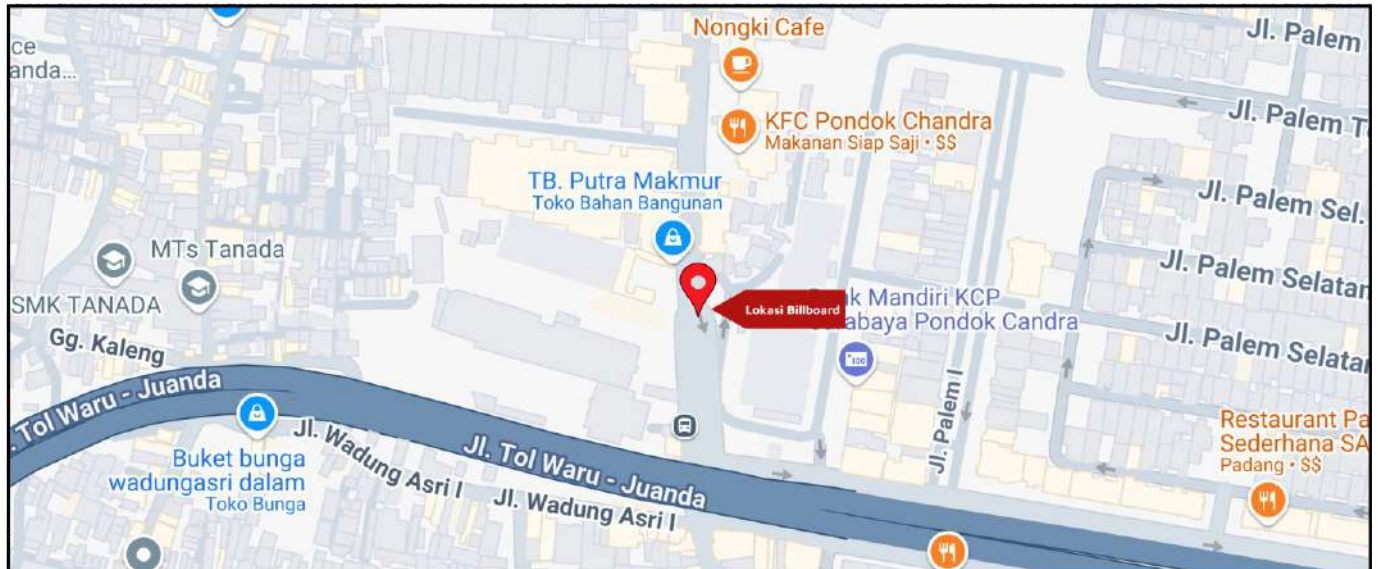

Foto Lokasi

Denah Lokasi

Description : Merupakan area padat lalu lintas, baik kendaraan pribadi maupun umum

LALU LINTAS HARIAN RATA-RATA

Mobil Pribadi	Sepeda Motor	Angkutan Umum	Lain-Lain (Pick Up, Truck, Dsb.)	Jumlah Total
-	-	-	-	-