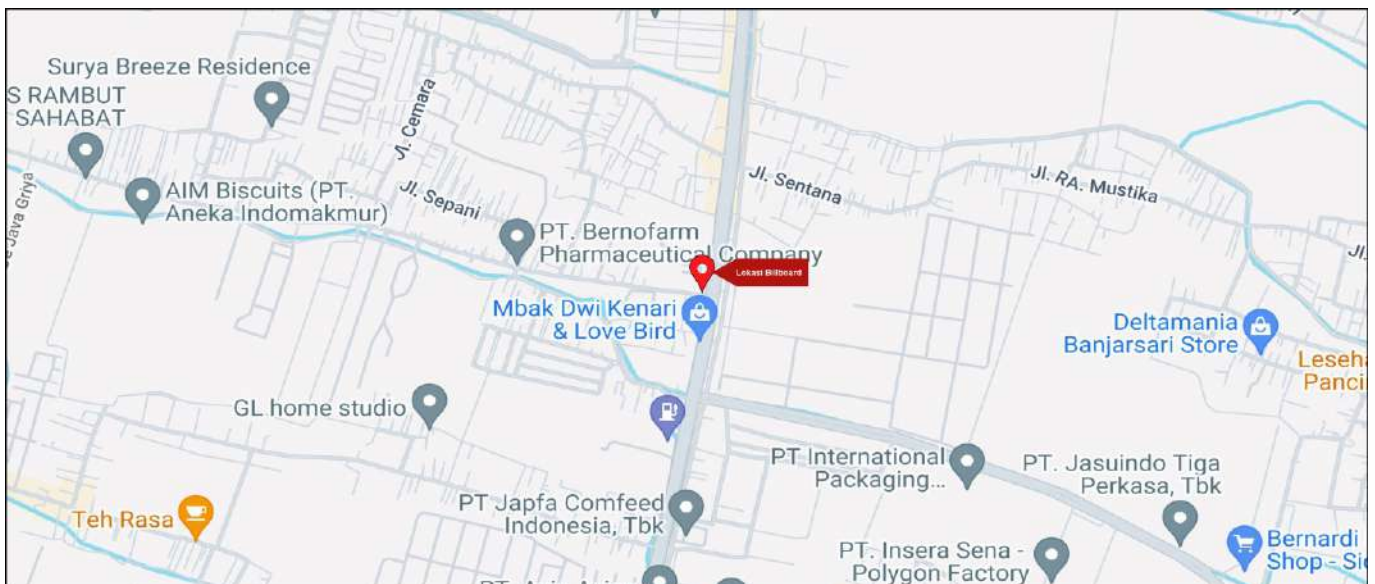

Foto Lokasi

Denah Lokasi

Description : Merupakan area padat lalu lintas, baik kendaraan pribadi maupun umum

LALU LINTAS HARIAN RATA-RATA

Mobil Pribadi	Sepeda Motor	Angkutan Umum	Lain-Lain (Pick Up, Truck, Dsb.)	Jumlah Total
-	-	-	-	-