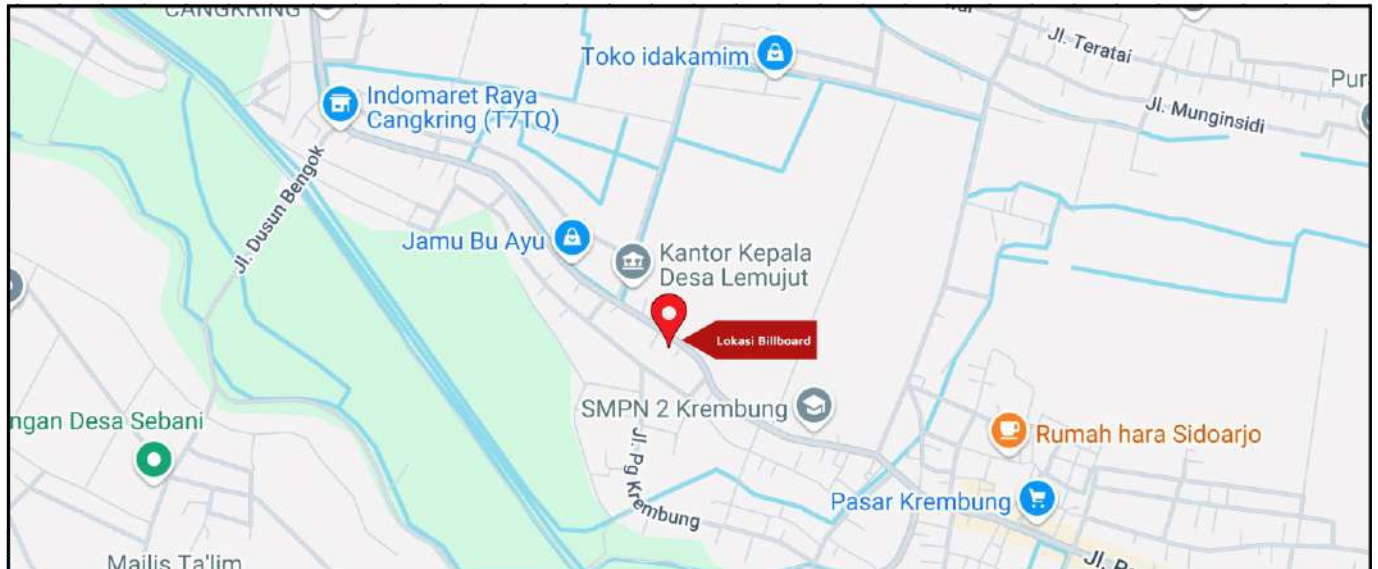

Foto Lokasi

Denah Lokasi

Description : Merupakan area padat lalu lintas, baik kendaraan pribadi maupun umum

LALU LINTAS HARIAN RATA-RATA

Mobil Pribadi	Sepeda Motor	Angkutan Umum	Lain-Lain (Pick Up, Truck, Dsb.)	Jumlah Total
-	-	-	-	-