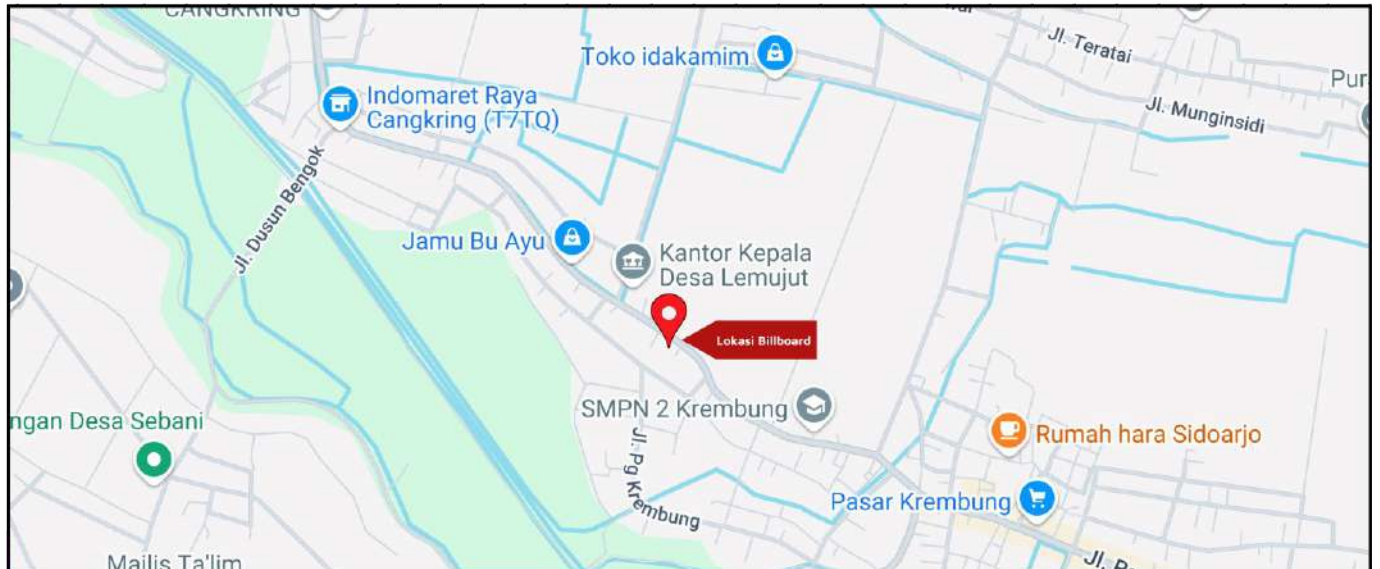

Foto Lokasi

Denah Lokasi

Description : Merupakan area padat lalu lintas, baik kendaraan pribadi maupun umum

LALU LINTAS HARIAN RATA-RATA

Mobil Pribadi	Sepeda Motor	Angkutan Umum	Lain-Lain (Pick Up, Truck, Dsb.)	Jumlah Total
-	-	-	-	-