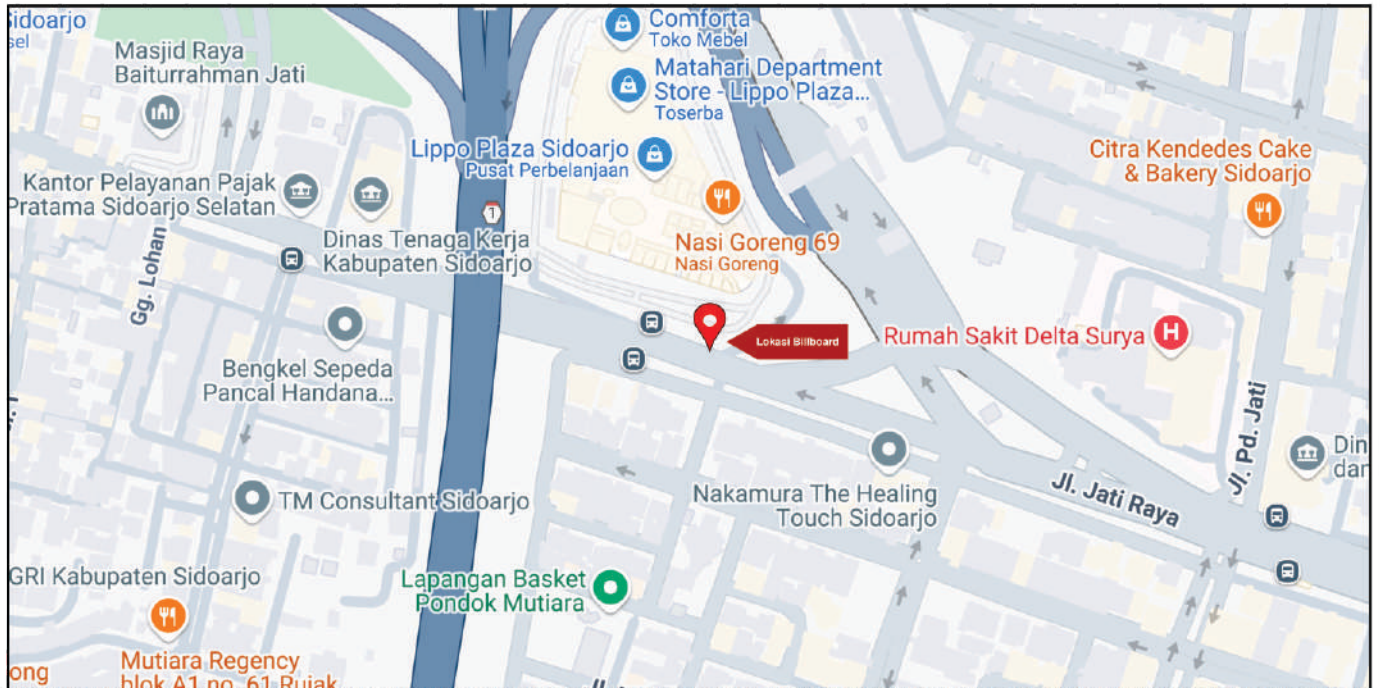

Foto Lokasi

Denah Lokasi

Description : Merupakan area padat lalu lintas, baik kendaraan pribadi maupun umum

LALU LINTAS HARIAN RATA-RATA

Mobil Pribadi	Sepeda Motor	Angkutan Umum	Lain-Lain (Pick Up, Truck, Dsb.)	Jumlah Total
-	-	-	-	-