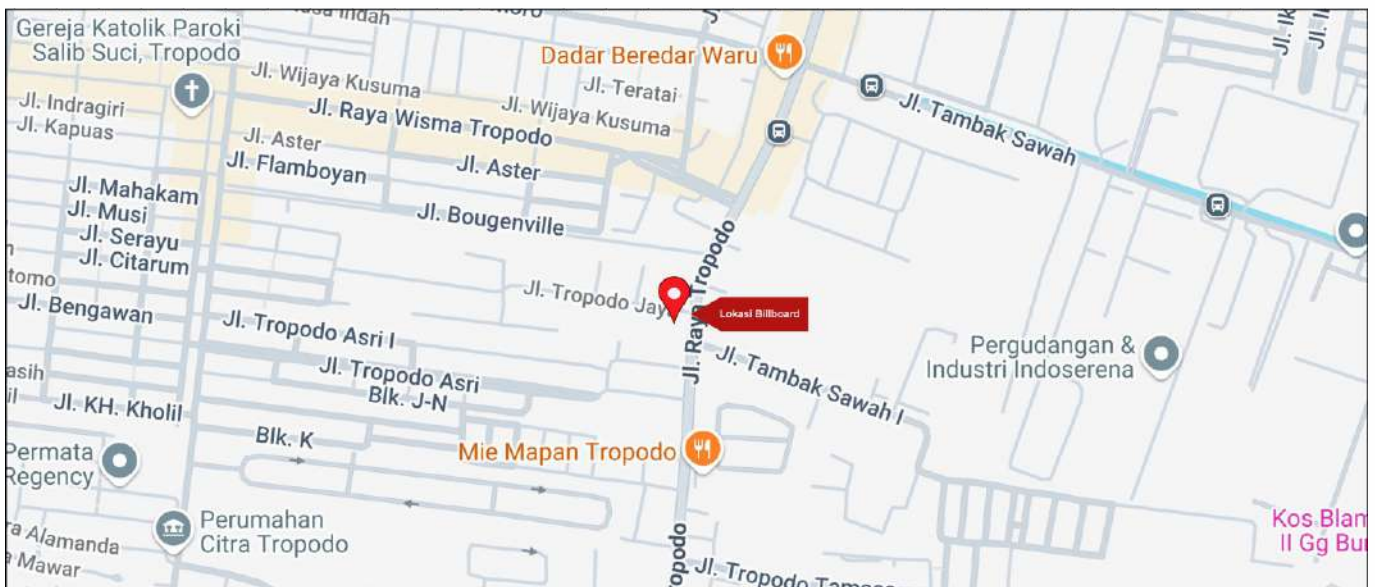

Foto Lokasi

Denah Lokasi

Description : Merupakan area padat lalu lintas, baik kendaraan pribadi maupun umum

LALU LINTAS HARIAN RATA-RATA

| Mobil Pribadi | Sepeda Motor | Angkutan Umum | Lain-Lain (Pick Up, Truck, Dsb.) | Jumlah Total |
|---------------|--------------|---------------|----------------------------------|--------------|
| -             | -            | -             | -                                | -            |