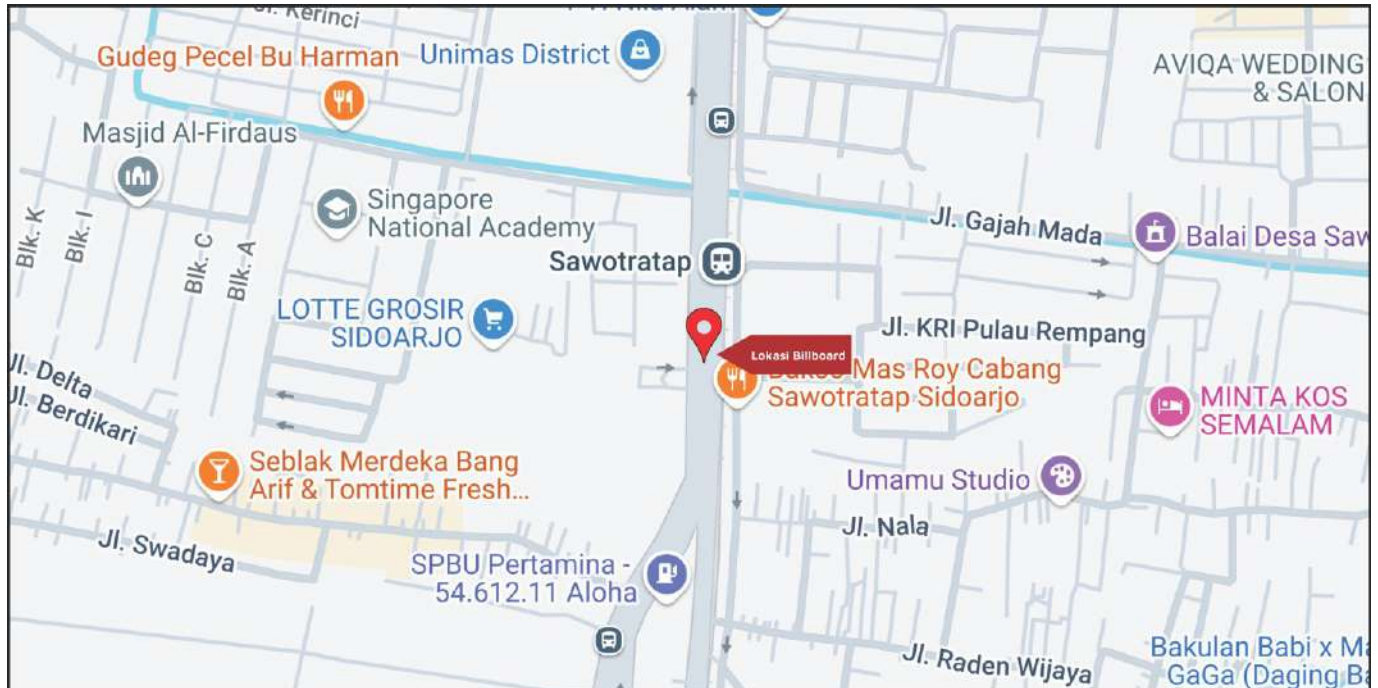

Foto Lokasi

Denah Lokasi

Description : Merupakan area padat lalu lintas, baik kendaraan pribadi maupun umum

LALU LINTAS HARIAN RATA-RATA

Mobil Pribadi	Sepeda Motor	Angkutan Umum	Lain-Lain (Pick Up, Truck, Dsb.)	Jumlah Total
-	-	-	-	-