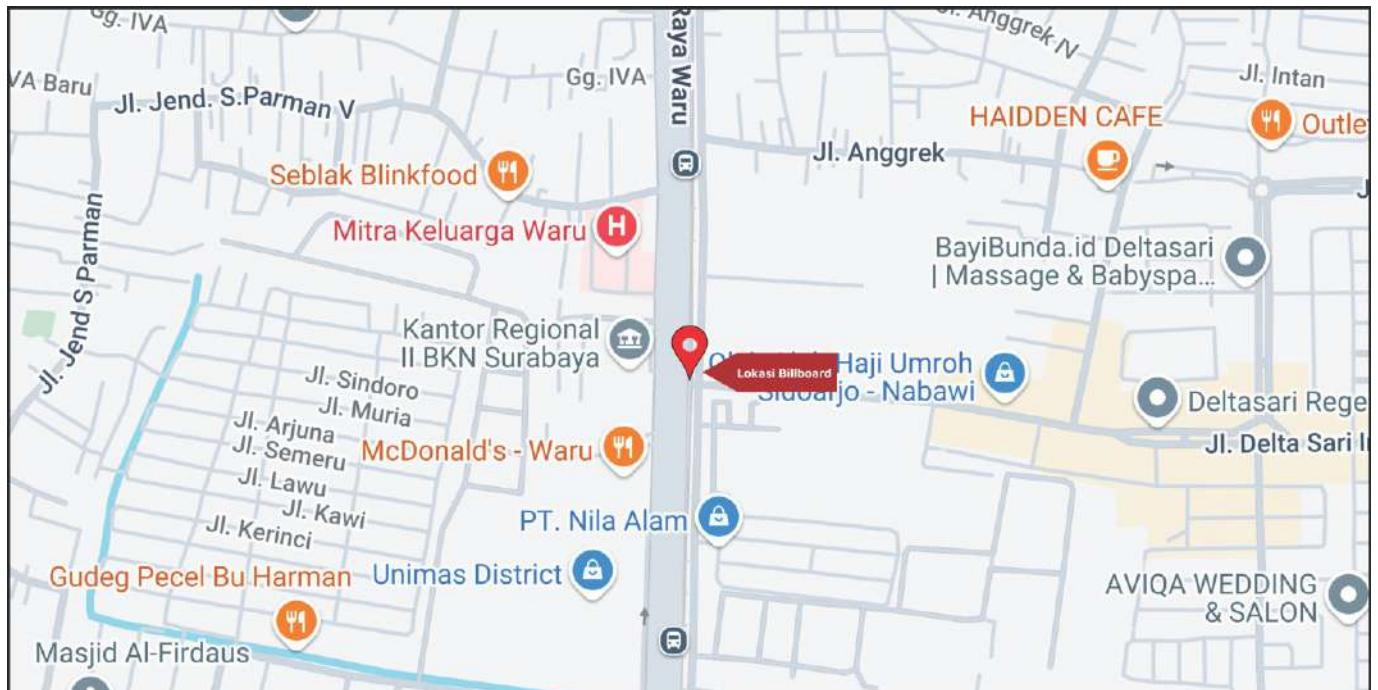

Foto Lokasi

Denah Lokasi

Description : Merupakan area padat lalu lintas, baik kendaraan pribadi maupun umum

LALU LINTAS HARIAN RATA-RATA

Mobil Pribadi	Sepeda Motor	Angkutan Umum	Lain-Lain (Pick Up, Truck, Dsb.)	Jumlah Total
-	-	-	-	-