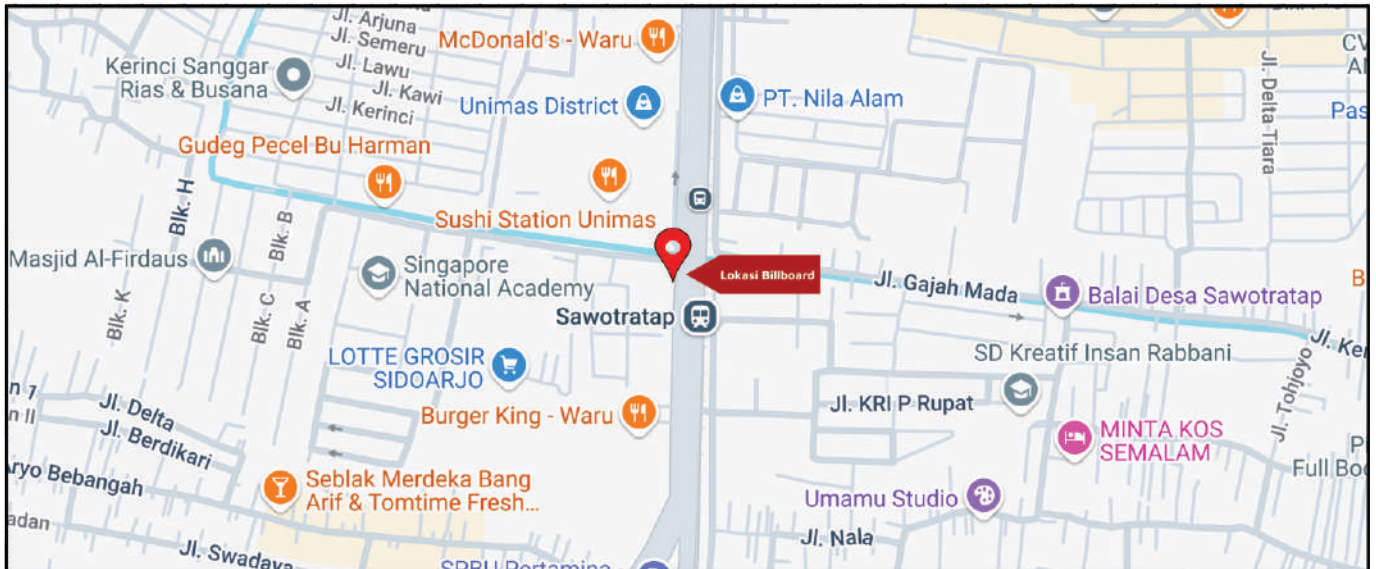

Foto Lokasi

Denah Lokasi

Description : Merupakan area padat lalu lintas, baik kendaraan pribadi maupun umum

LALU LINTAS HARIAN RATA-RATA

Mobil Pribadi	Sepeda Motor	Angkutan Umum	Lain-Lain (Pick Up, Truck, Dsb.)	Jumlah Total
-	-	-	-	-