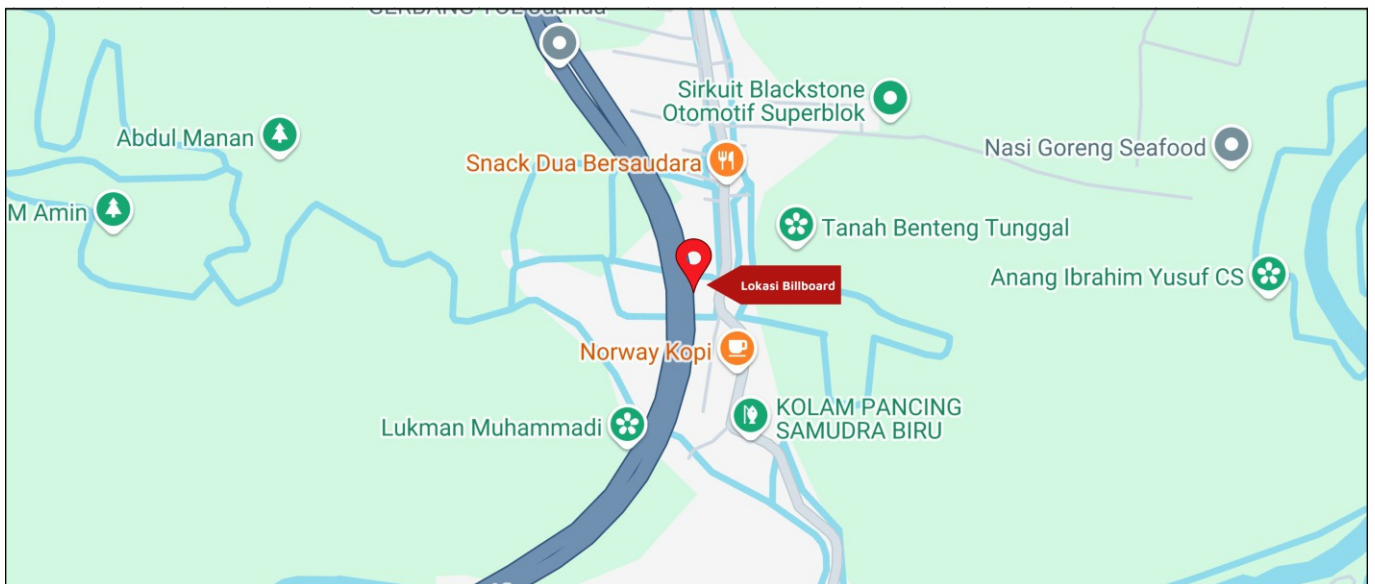

Foto Lokasi

Denah Lokasi

Description : Merupakan area padat lalu lintas, baik kendaraan pribadi maupun umum

LALU LINTAS HARIAN RATA-RATA				
Mobil Pribadi	Sepeda Motor	Angkutan Umum	Lain-Lain (Pick Up, Truck, Dsb.)	Jumlah Total
-	-	-	-	-