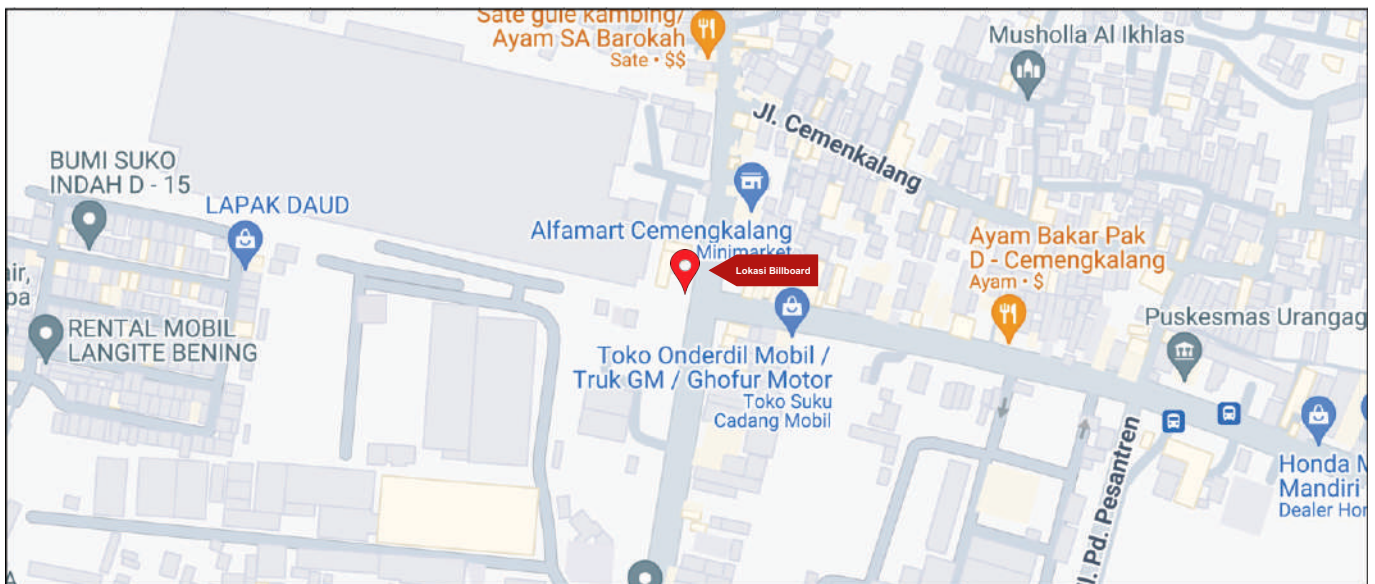

Foto Lokasi

Denah Lokasi

Description : Merupakan area padat lalu lintas, baik kendaraan pribadi maupun umum

LALU LINTAS HARIAN RATA-RATA

Mobil Pribadi	Sepeda Motor	Angkutan Umum	Lain-Lain (Pick Up, Truck, Dsb.)	Jumlah Total
-	-	-	-	-