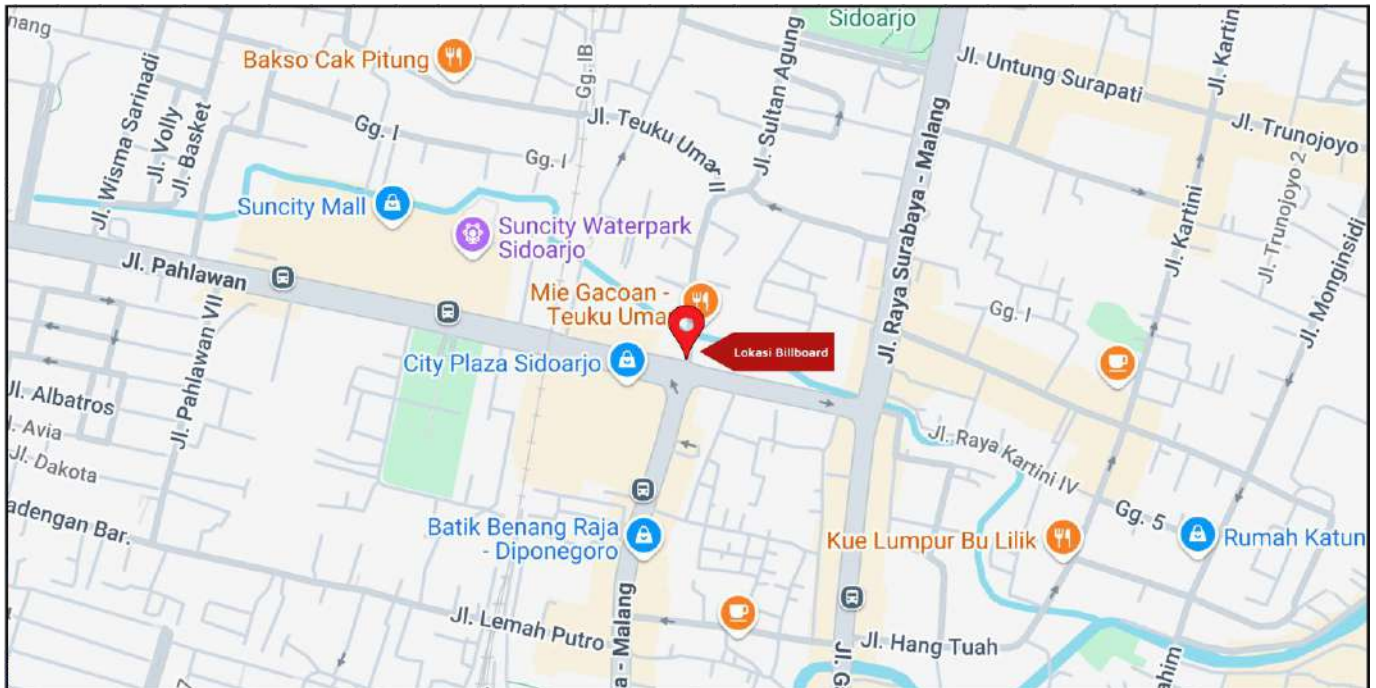

Foto Lokasi

Denah Lokasi

Description : Merupakan area padat lalu lintas, baik kendaraan pribadi maupun umum

LALU LINTAS HARIAN RATA-RATA

Mobil Pribadi	Sepeda Motor	Angkutan Umum	Lain-Lain (Pick Up, Truck, Dsb.)	Jumlah Total
-	-	-	-	-