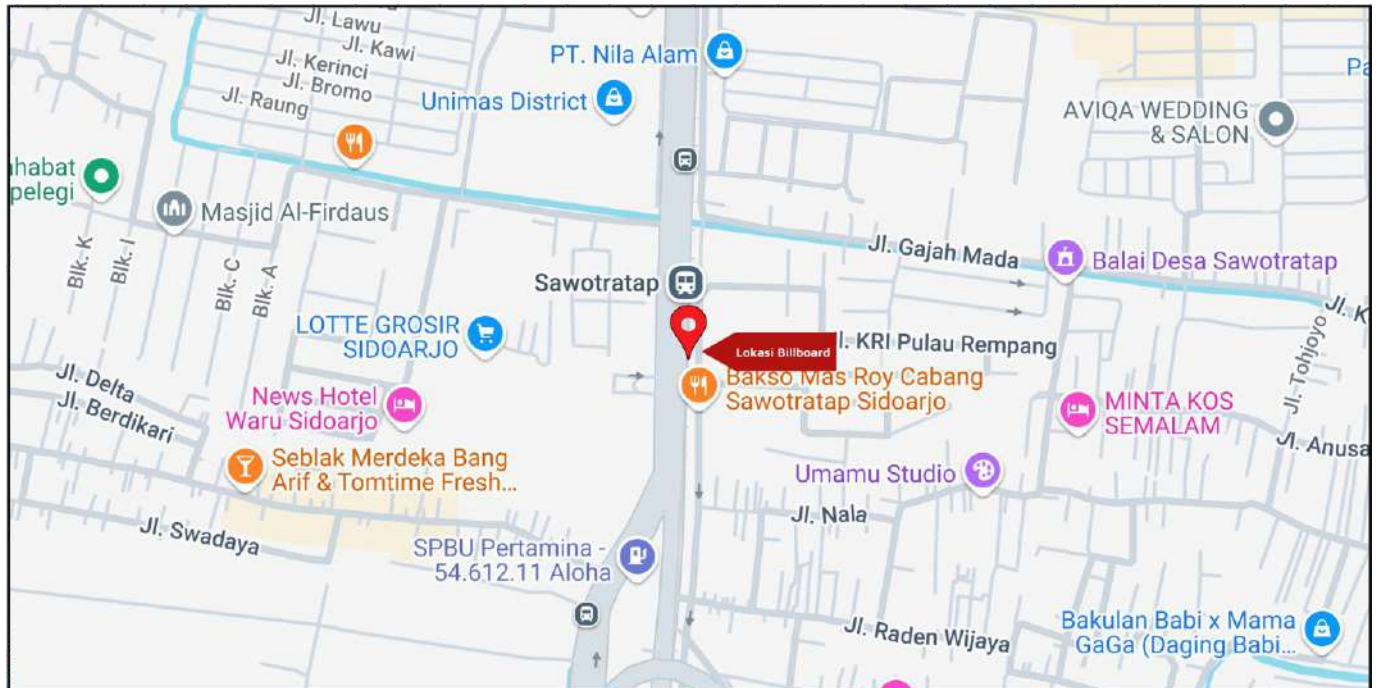

Foto Lokasi

Denah Lokasi

Description : Merupakan area padat lalu lintas, baik kendaraan pribadi maupun umum

LALU LINTAS HARIAN RATA-RATA

Mobil Pribadi	Sepeda Motor	Angkutan Umum	Lain-Lain (Pick Up, Truck, Dsb.)	Jumlah Total
-	-	-	-	-