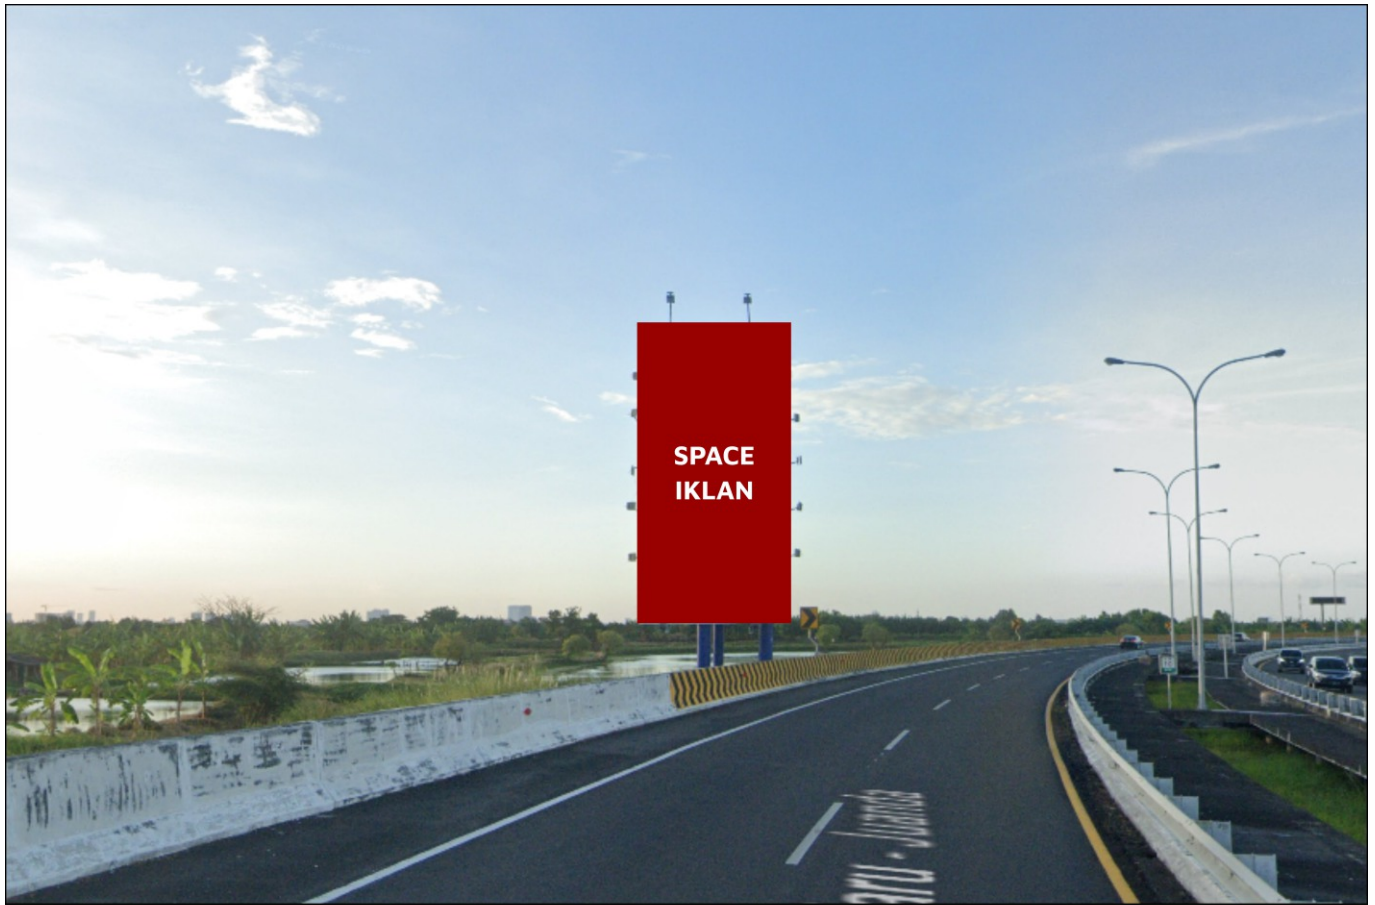

Foto Lokasi

Denah Lokasi

Description : Merupakan area padat lalu lintas, baik kendaraan pribadi maupun umum

LALU LINTAS HARIAN RATA-RATA

Mobil Pribadi	Sepeda Motor	Angkutan Umum	Lain-Lain (Pick Up, Truck, Dsb.)	Jumlah Total
-	-	-	-	-