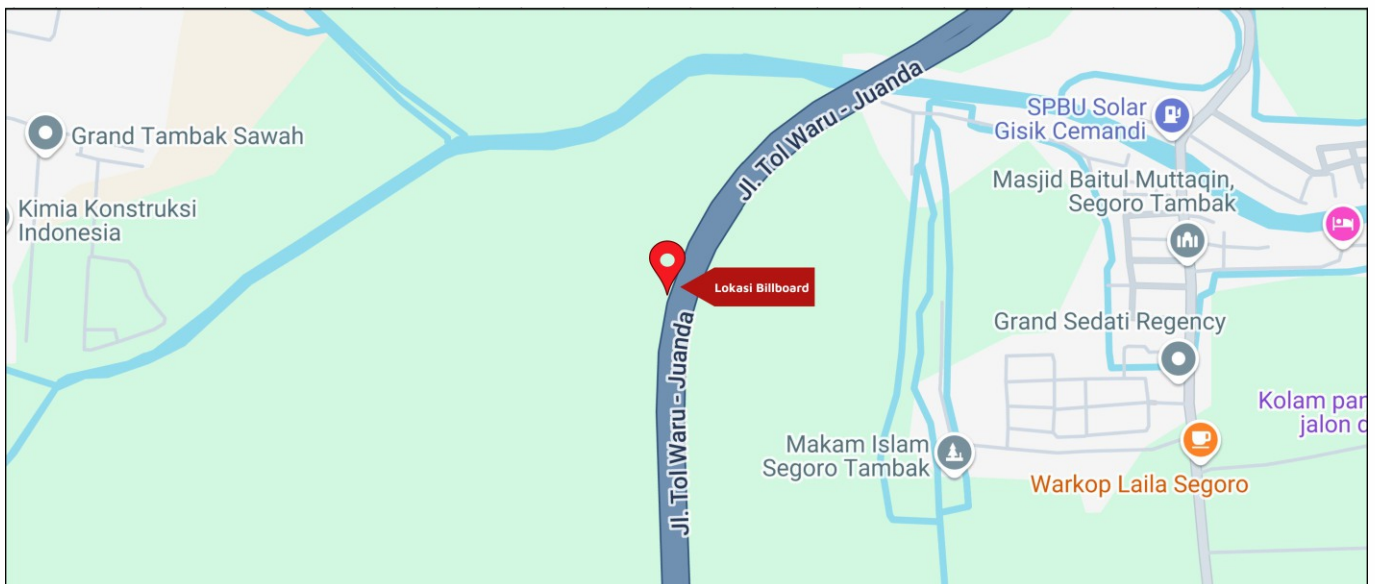

Foto Lokasi

Denah Lokasi

Description : Merupakan area padat lalu lintas, baik kendaraan pribadi maupun umum

LALU LINTAS HARIAN RATA-RATA

Mobil Pribadi	Sepeda Motor	Angkutan Umum	Lain-Lain (Pick Up, Truck, Dsb.)	Jumlah Total
-	-	-	-	-