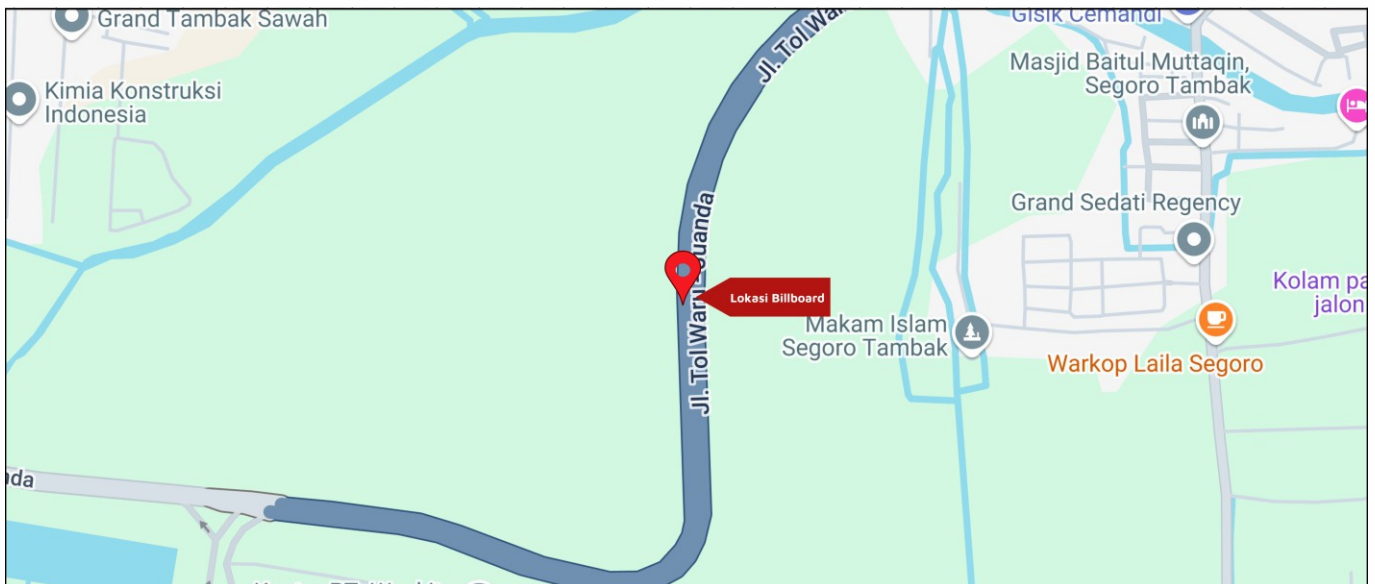

Foto Lokasi

Denah Lokasi

Description : Merupakan area padat lalu lintas, baik kendaraan pribadi maupun umum

LALU LINTAS HARIAN RATA-RATA

Mobil Pribadi	Sepeda Motor	Angkutan Umum	Lain-Lain (Pick Up, Truck, Dsb.)	Jumlah Total
-	-	-	-	-