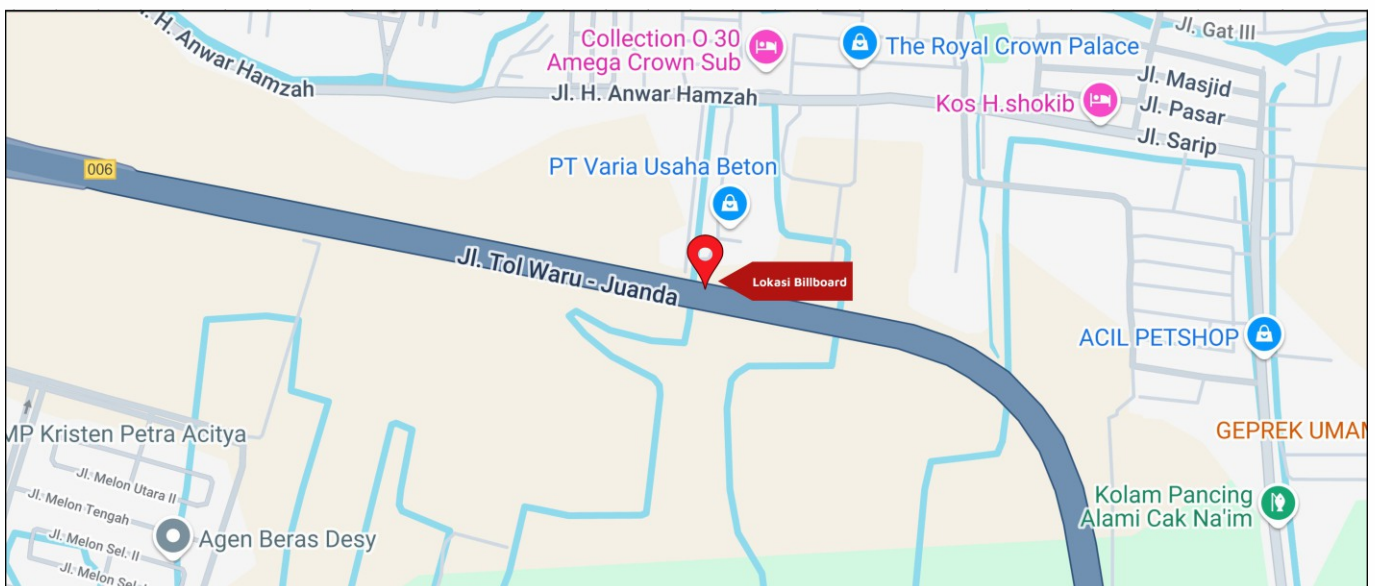

Foto Lokasi

Denah Lokasi

Description : Merupakan area padat lalu lintas, baik kendaraan pribadi maupun umum

LALU LINTAS HARIAN RATA-RATA

Mobil Pribadi	Sepeda Motor	Angkutan Umum	Lain-Lain (Pick Up, Truck, Dsb.)	Jumlah Total
-	-	-	-	-