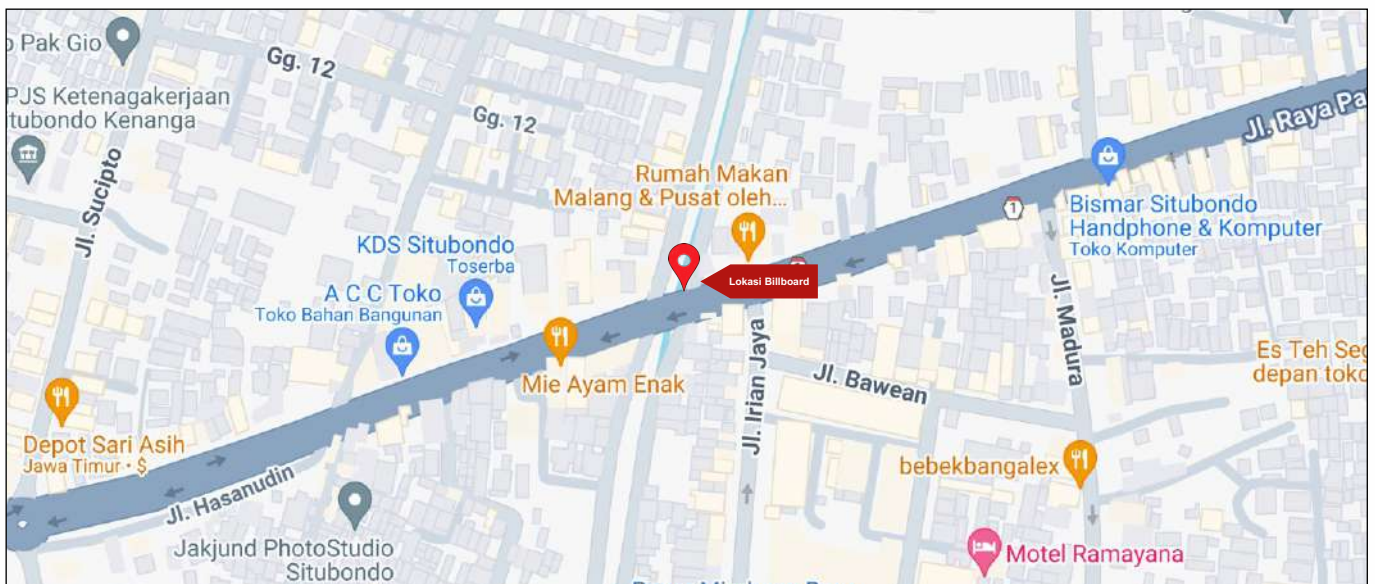

Foto Lokasi

Denah Lokasi

Description : Merupakan area padat lalu lintas, baik kendaraan pribadi maupun umum

LALU LINTAS HARIAN RATA-RATA

Mobil Pribadi	Sepeda Motor	Angkutan Umum	Lain-Lain (Pick Up, Truck, Dsb.)	Jumlah Total
-	-	-	-	-