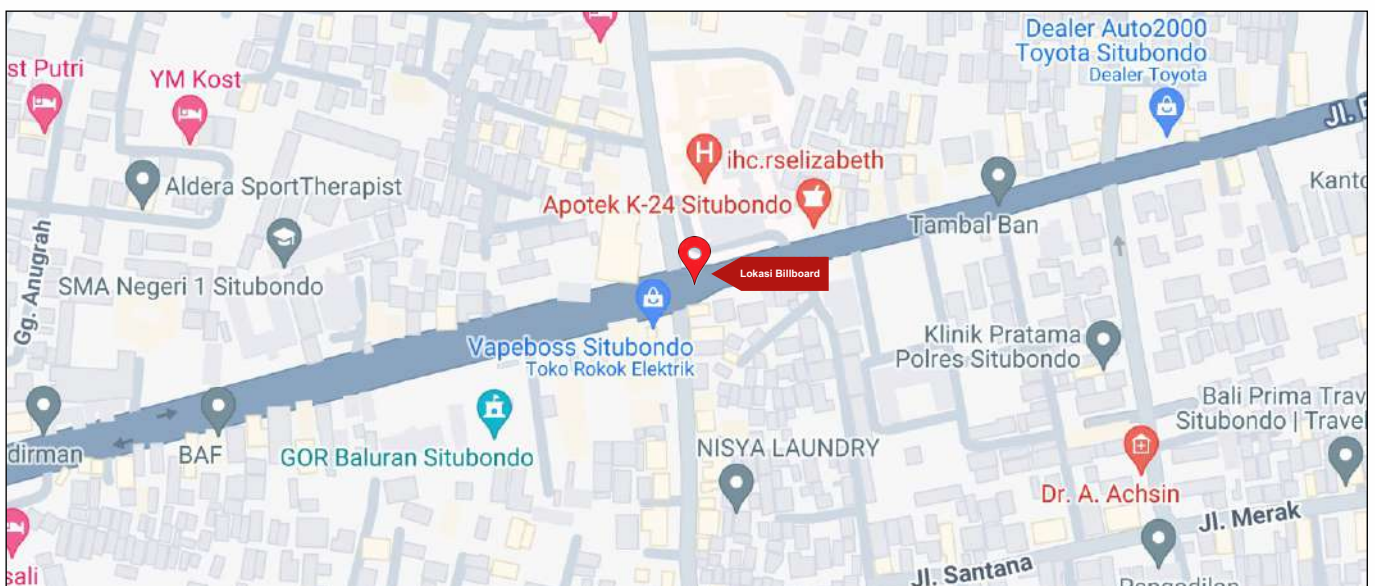

Foto Lokasi

Denah Lokasi

Description : Merupakan area padat lalu lintas, baik kendaraan pribadi maupun umum

LALU LINTAS HARIAN RATA-RATA

Mobil Pribadi	Sepeda Motor	Angkutan Umum	Lain-Lain (Pick Up, Truck, Dsb.)	Jumlah Total
-	-	-	-	-