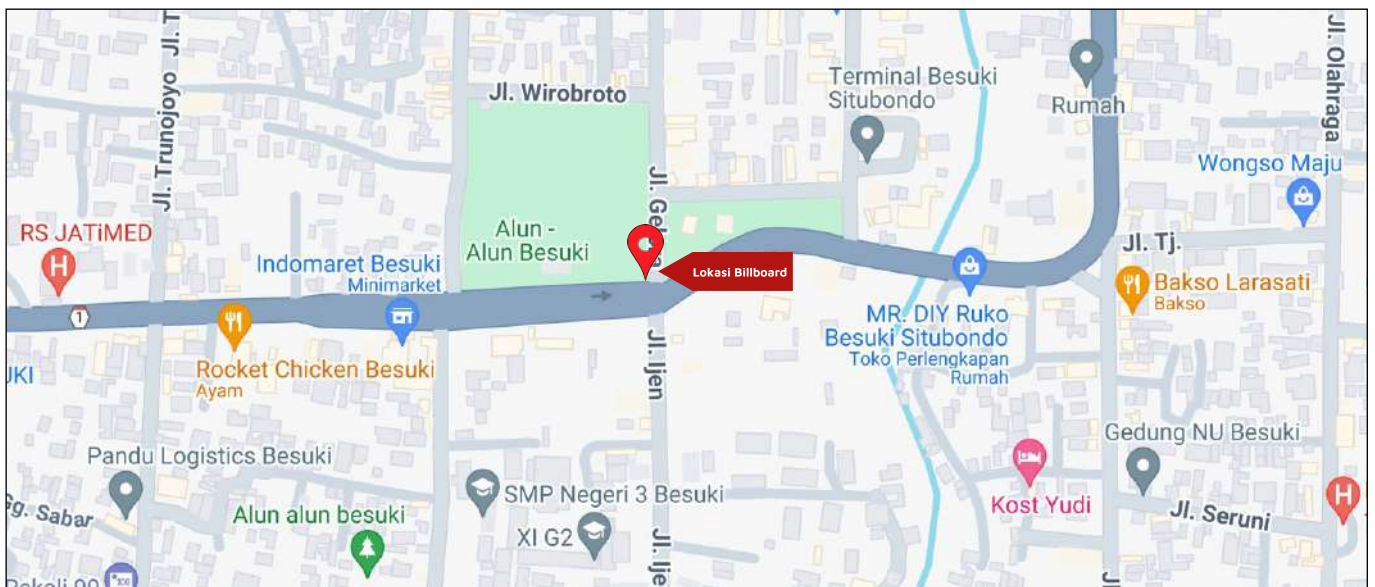

Foto Lokasi

Denah Lokasi

Description : Merupakan area padat lalu lintas, baik kendaraan pribadi maupun umum

LALU LINTAS HARIAN RATA-RATA

Mobil Pribadi	Sepeda Motor	Angkutan Umum	Lain-Lain (Pick Up, Truck, Dsb.)	Jumlah Total
-	-	-	-	-