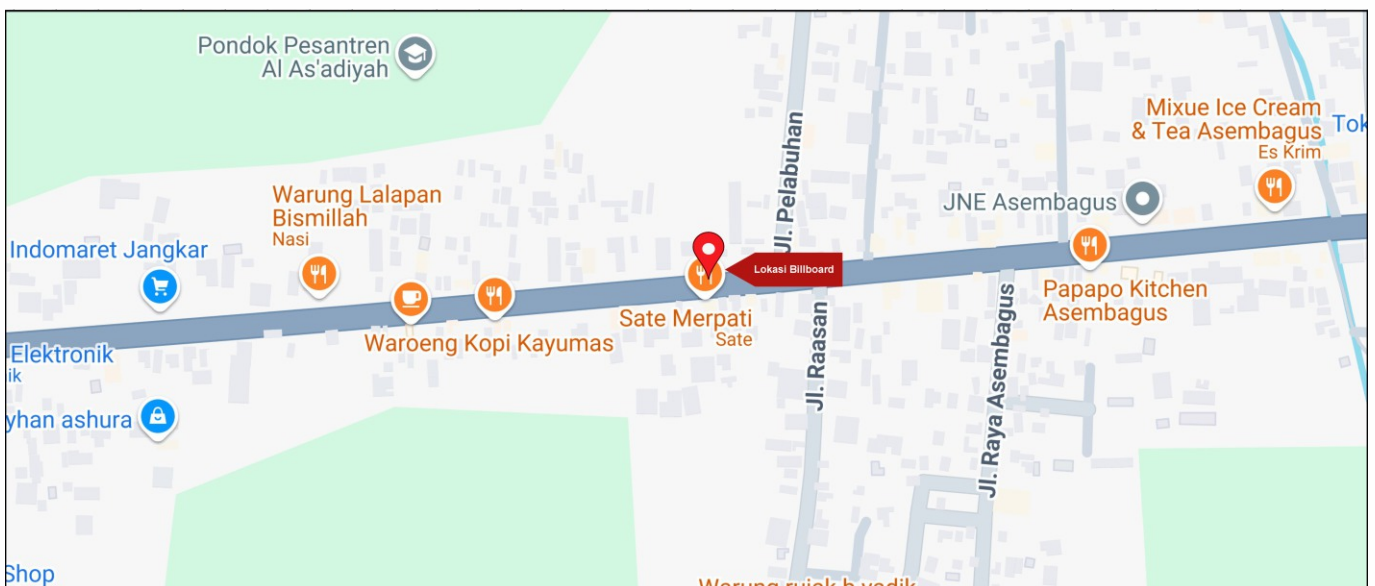

Foto Lokasi

Denah Lokasi

Description : Merupakan area padat lalu lintas, baik kendaraan pribadi maupun umum

LALU LINTAS HARIAN RATA-RATA

Mobil Pribadi	Sepeda Motor	Angkutan Umum	Lain-Lain (Pick Up, Truck, Dsb.)	Jumlah Total
-	-	-	-	-