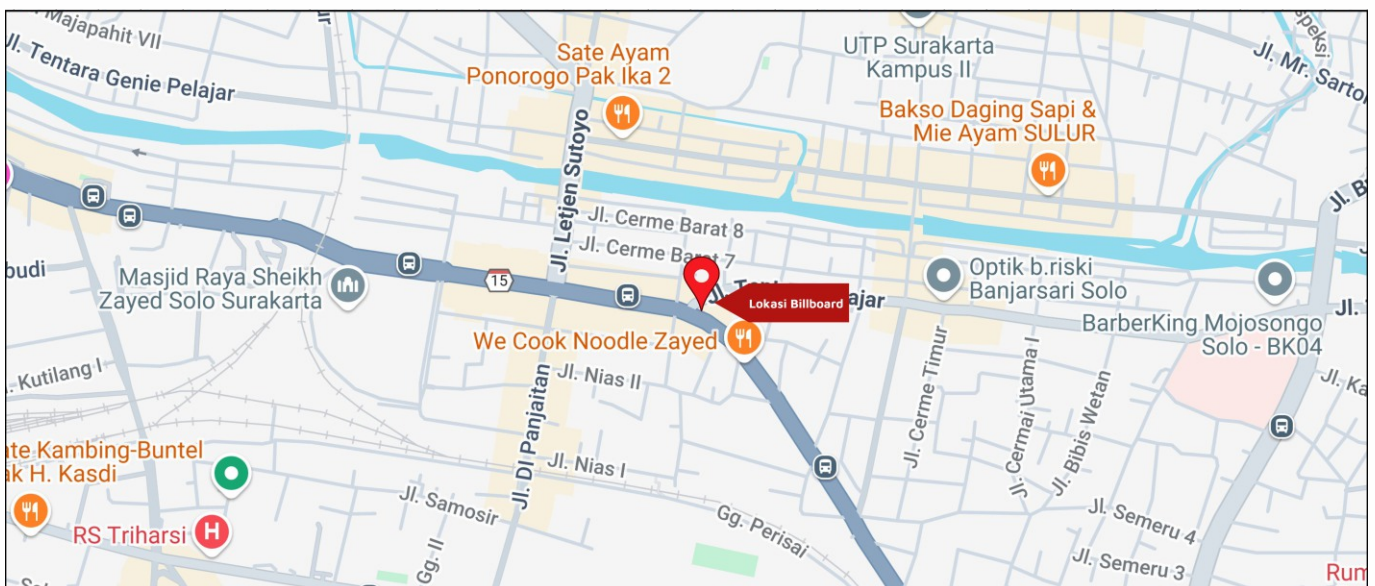

Foto Lokasi

Denah Lokasi

Description : Merupakan area padat lalu lintas, baik kendaraan pribadi maupun umum

**LALU LINTAS HARIAN RATA-RATA**

| Mobil Pribadi | Sepeda Motor | Angkutan Umum | Lain-Lain<br>(Pick Up, Truck, Dsb.) | Jumlah Total |
|---------------|--------------|---------------|-------------------------------------|--------------|
| -             | -            | -             | -                                   | -            |