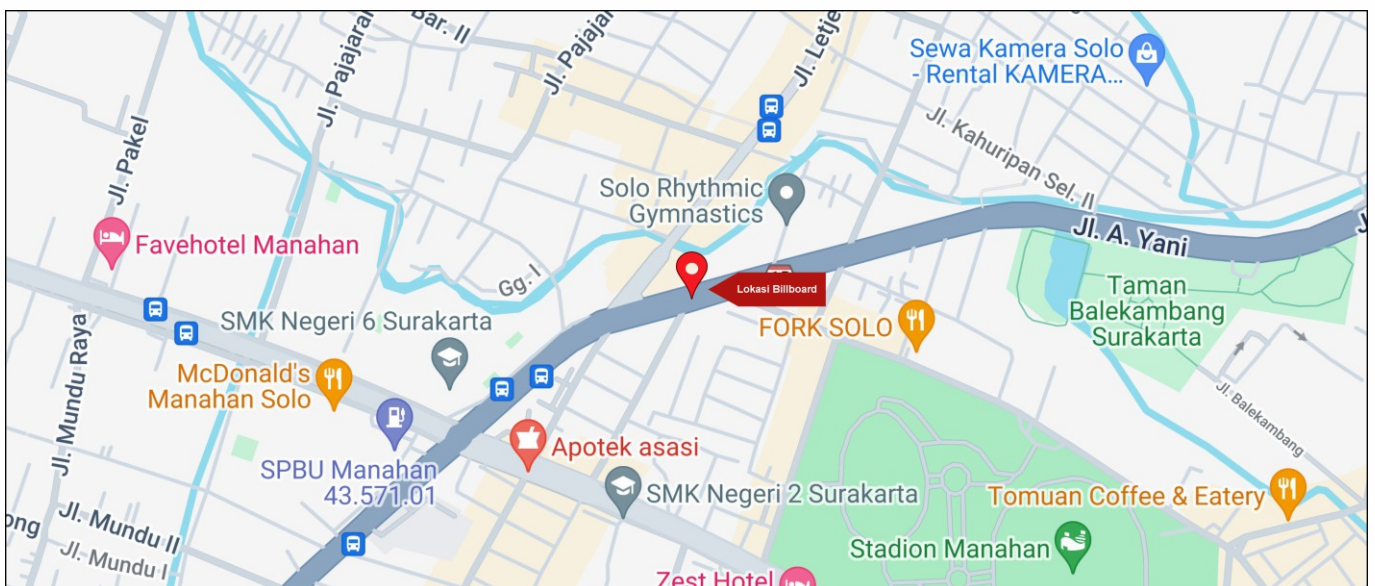

Foto Lokasi

Denah Lokasi

Description : Merupakan area padat lalu lintas, baik kendaraan pribadi maupun umum

LALU LINTAS HARIAN RATA-RATA

Mobil Pribadi	Sepeda Motor	Angkutan Umum	Lain-Lain (Pick Up, Truck, Dsb.)	Jumlah Total
-	-	-	-	-