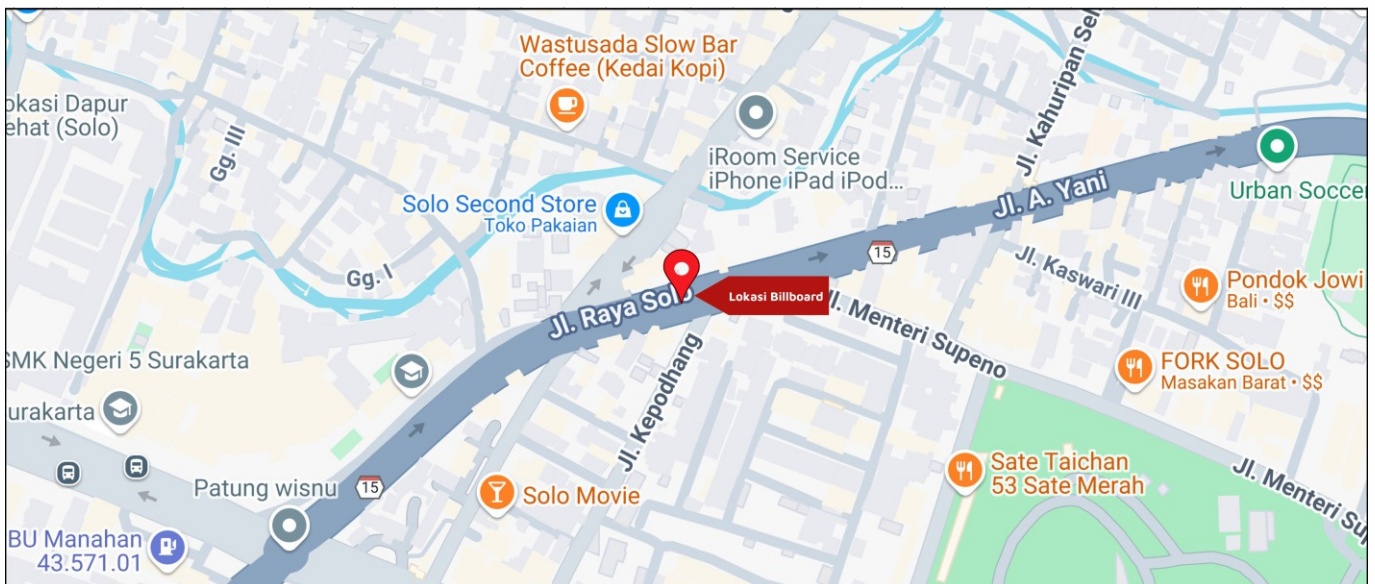

Foto Lokasi

Denah Lokasi

Description : Merupakan area padat lalu lintas, baik kendaraan pribadi maupun umum

LALU LINTAS HARIAN RATA-RATA

| Mobil Pribadi | Sepeda Motor | Angkutan Umum | Lain-Lain (Pick Up, Truck, Dsb.) | Jumlah Total |
|---------------|--------------|---------------|-------------------------------------|--------------|
| - | - | - | - | - |