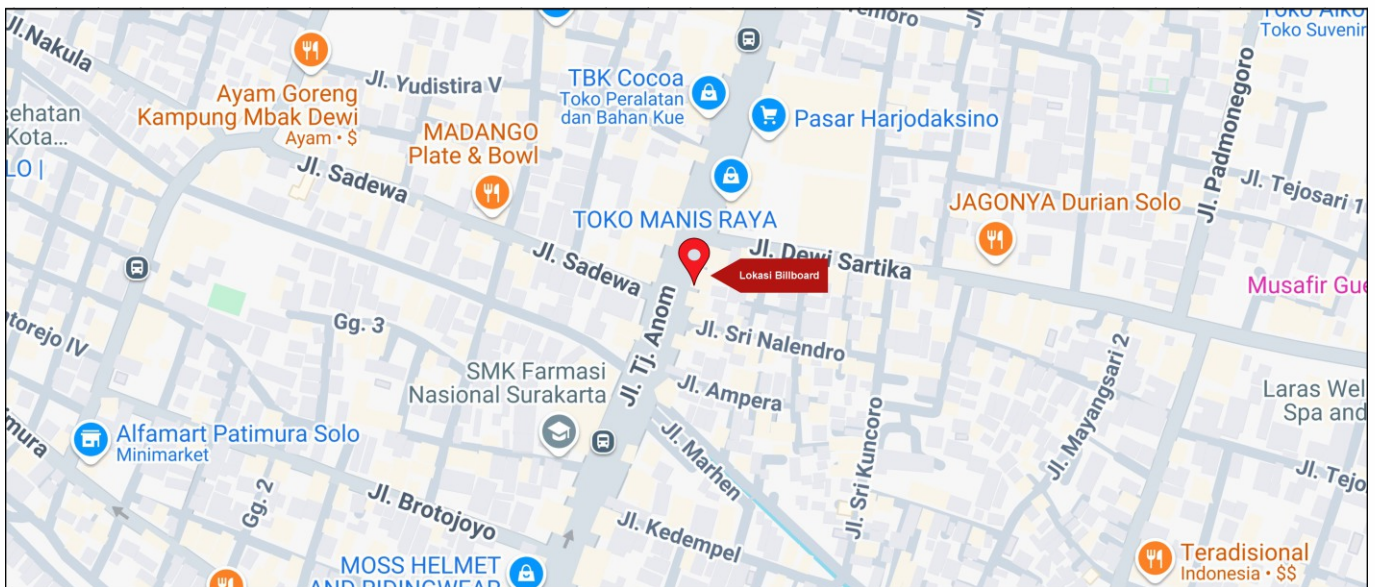

Foto Lokasi

Denah Lokasi

Description : Merupakan area padat lalu lintas, baik kendaraan pribadi maupun umum

LALU LINTAS HARIAN RATA-RATA

Mobil Pribadi	Sepeda Motor	Angkutan Umum	Lain-Lain (Pick Up, Truck, Dsb.)	Jumlah Total
-	-	-	-	-