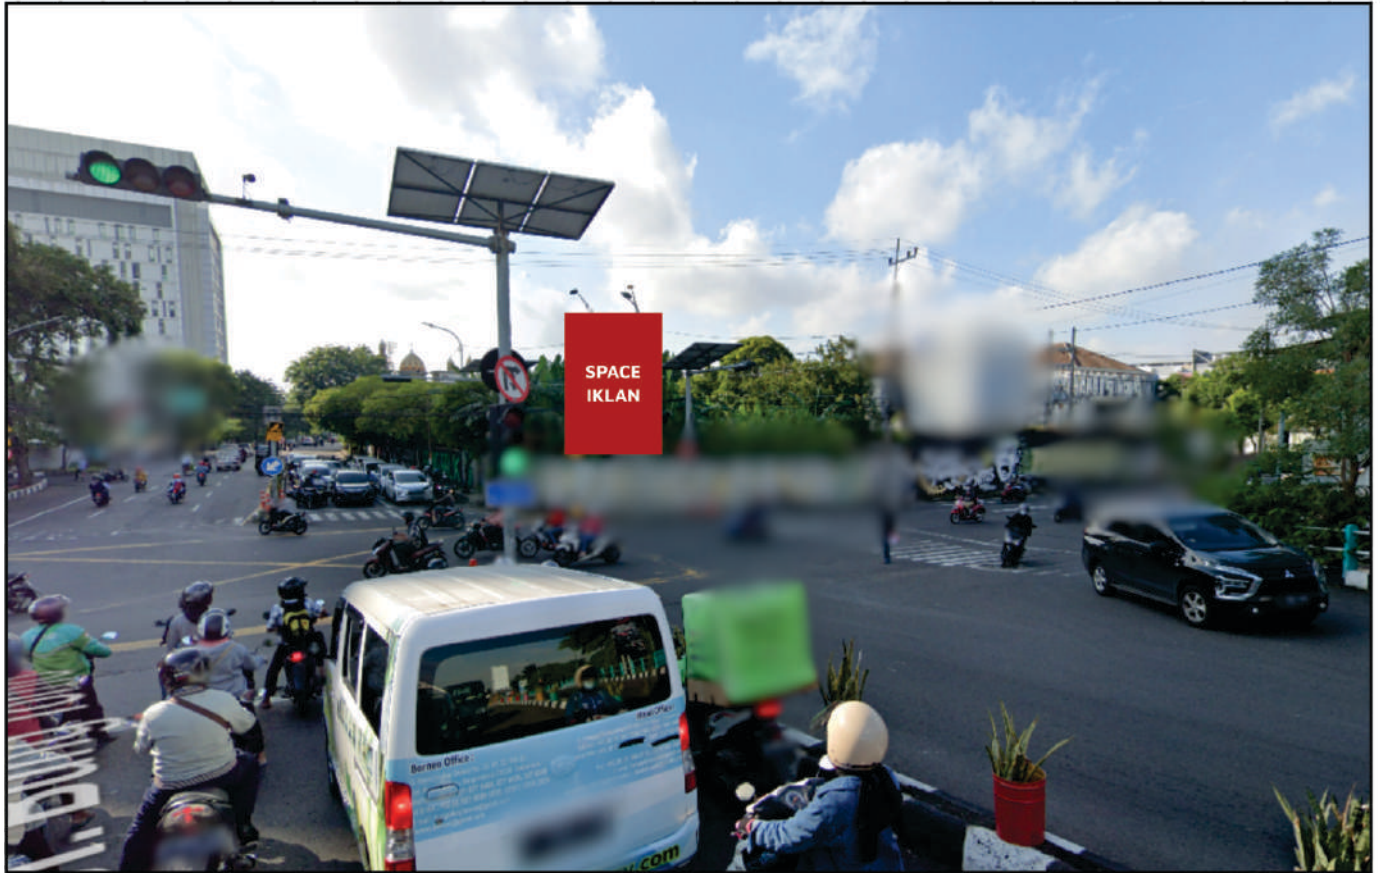

Foto Lokasi

Denah Lokasi

Description : Merupakan area padat lalu lintas, baik kendaraan pribadi maupun umum

LALU LINTAS HARIAN RATA-RATA

Mobil Pribadi	Sepeda Motor	Angkutan Umum	Lain-Lain (Pick Up, Truck, Dsb.)	Jumlah Total
-	-	-	-	-