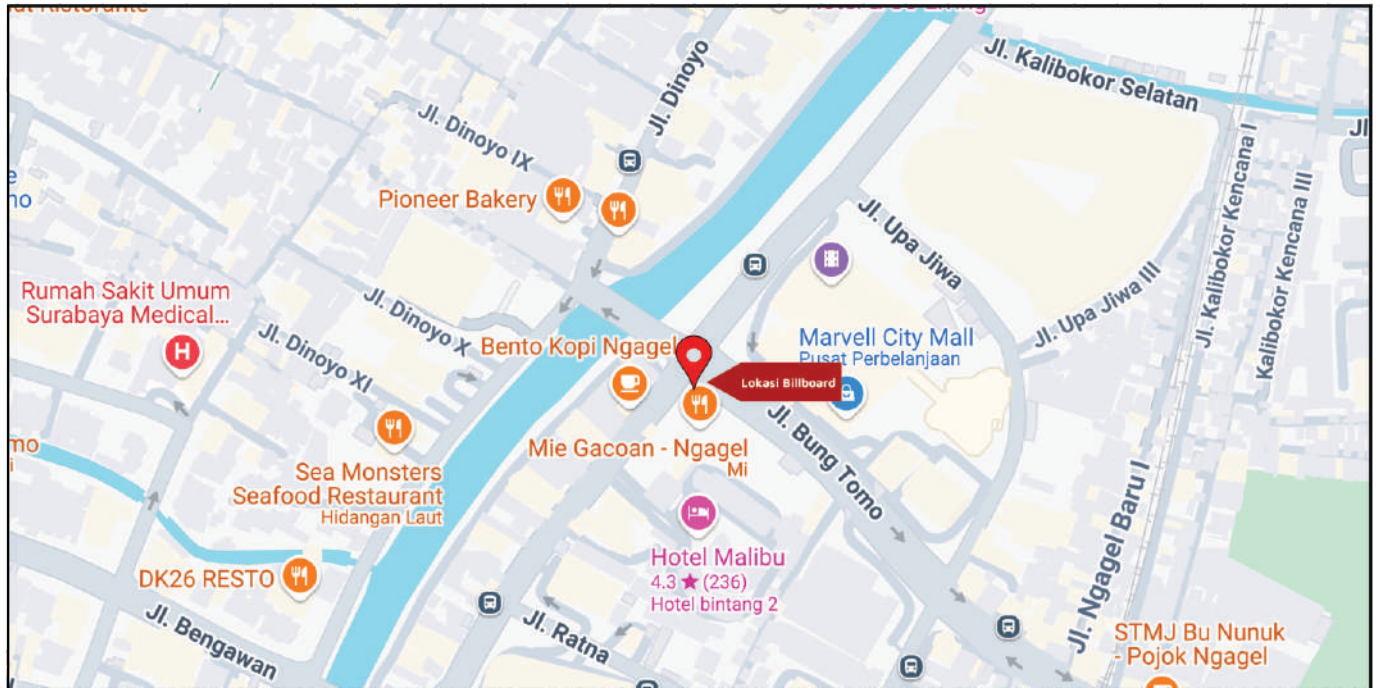

Foto Lokasi

Denah Lokasi

Description : Merupakan area padat lalu lintas, baik kendaraan pribadi maupun umum

LALU LINTAS HARIAN RATA-RATA

Mobil Pribadi	Sepeda Motor	Angkutan Umum	Lain-Lain (Pick Up, Truck, Dsb.)	Jumlah Total
-	-	-	-	-