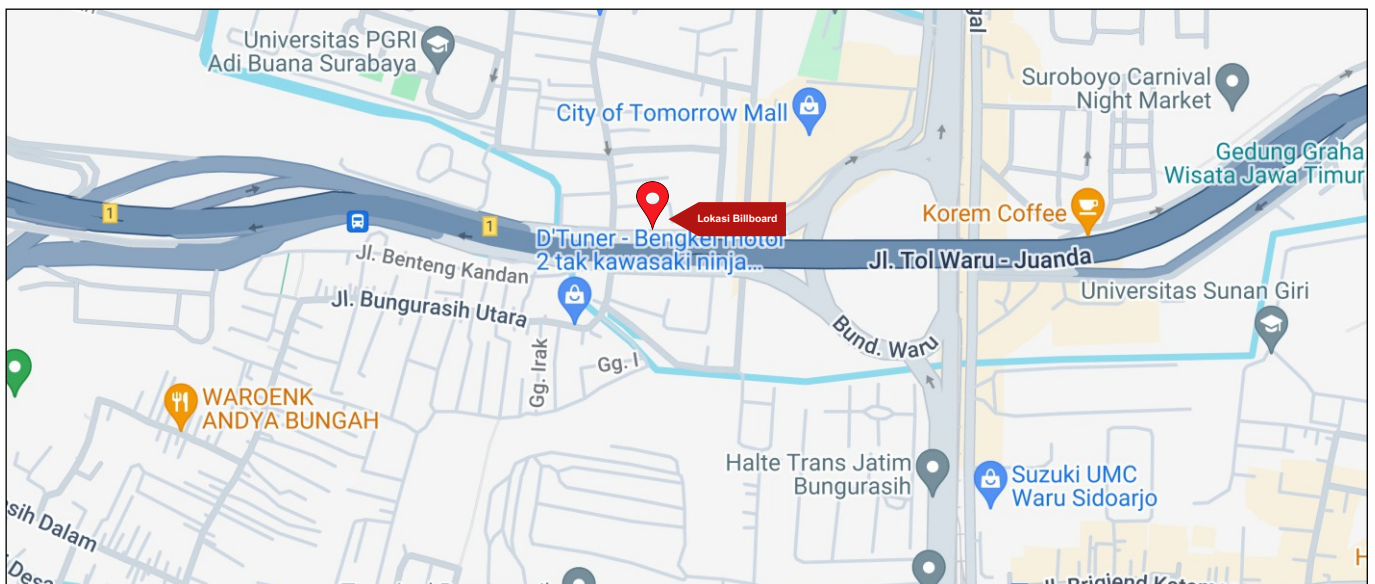

Foto Lokasi

Denah Lokasi

Description : Merupakan area padat lalu lintas, baik kendaraan pribadi maupun umum

**LALU LINTAS HARIAN RATA-RATA**

Mobil Pribadi	Sepeda Motor	Angkutan Umum	Lain-Lain (Pick Up, Truck, Dsb.)	Jumlah Total
59.650	51.140	4.210	4.600	118.600