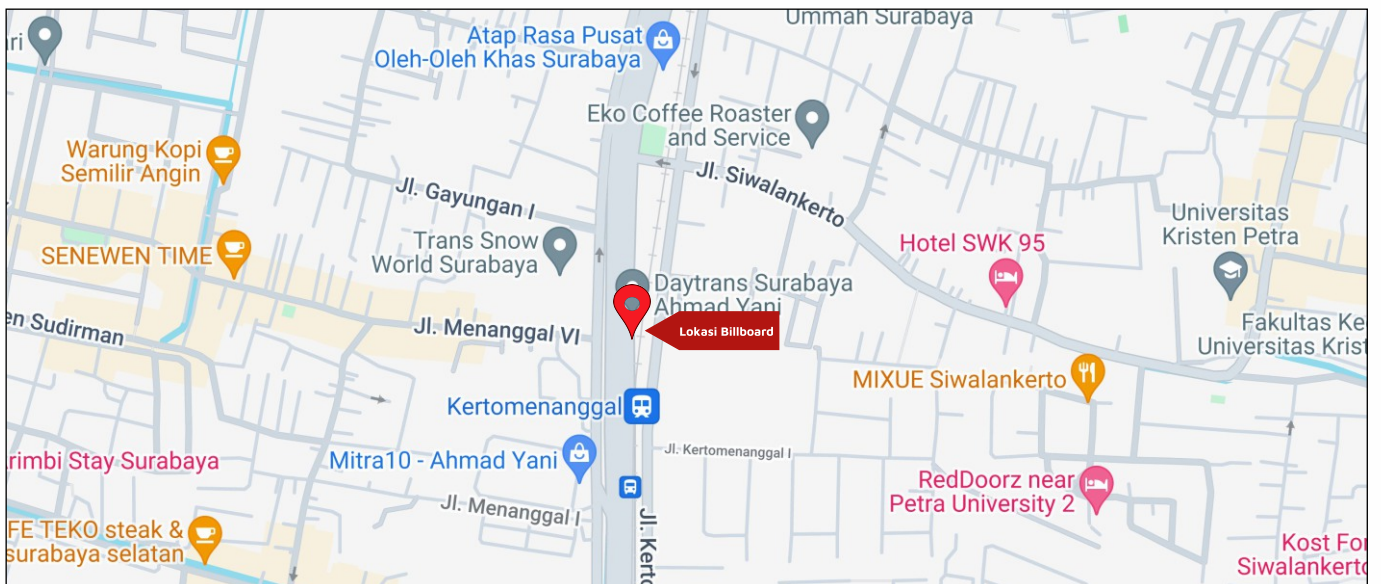

Foto Lokasi

Denah Lokasi

Description : Merupakan area padat lalu lintas, baik kendaraan pribadi maupun umum

LALU LINTAS HARIAN RATA-RATA

Mobil Pribadi	Sepeda Motor	Angkutan Umum	Lain-Lain (Pick Up, Truck, Dsb.)	Jumlah Total
-	-	-	-	-