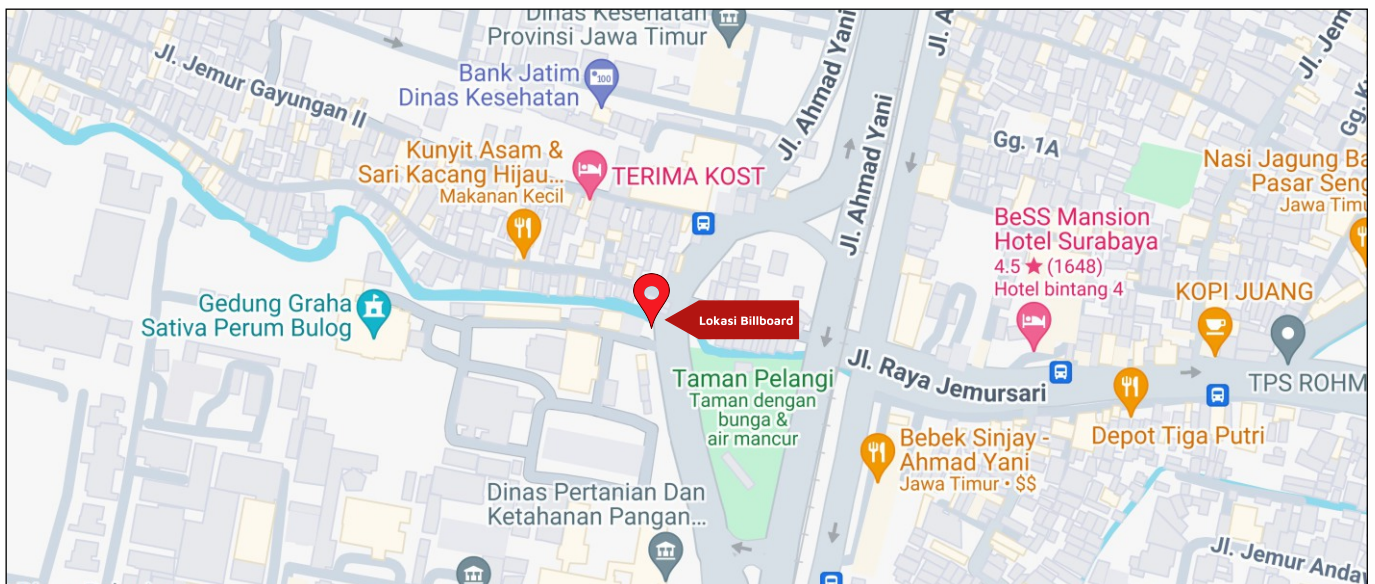

Foto Lokasi

Denah Lokasi

Description : Merupakan area padat lalu lintas, baik kendaraan pribadi maupun umum

LALU LINTAS HARIAN RATA-RATA

Mobil Pribadi	Sepeda Motor	Angkutan Umum	Lain-Lain (Pick Up, Truck, Dsb.)	Jumlah Total
-	-	-	-	-