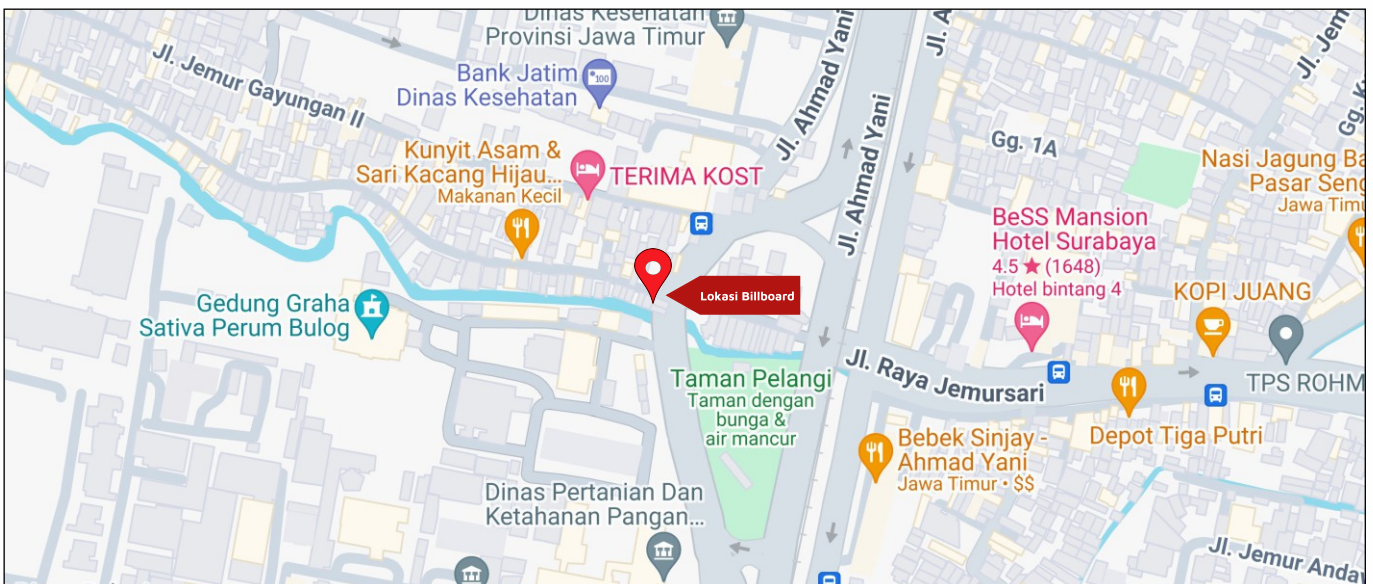

Foto Lokasi

Denah Lokasi

Description : Merupakan area padat lalu lintas, baik kendaraan pribadi maupun umum

LALU LINTAS HARIAN RATA-RATA

Mobil Pribadi	Sepeda Motor	Angkutan Umum	Lain-Lain (Pick Up, Truck, Dsb.)	Jumlah Total
-	-	-	-	-