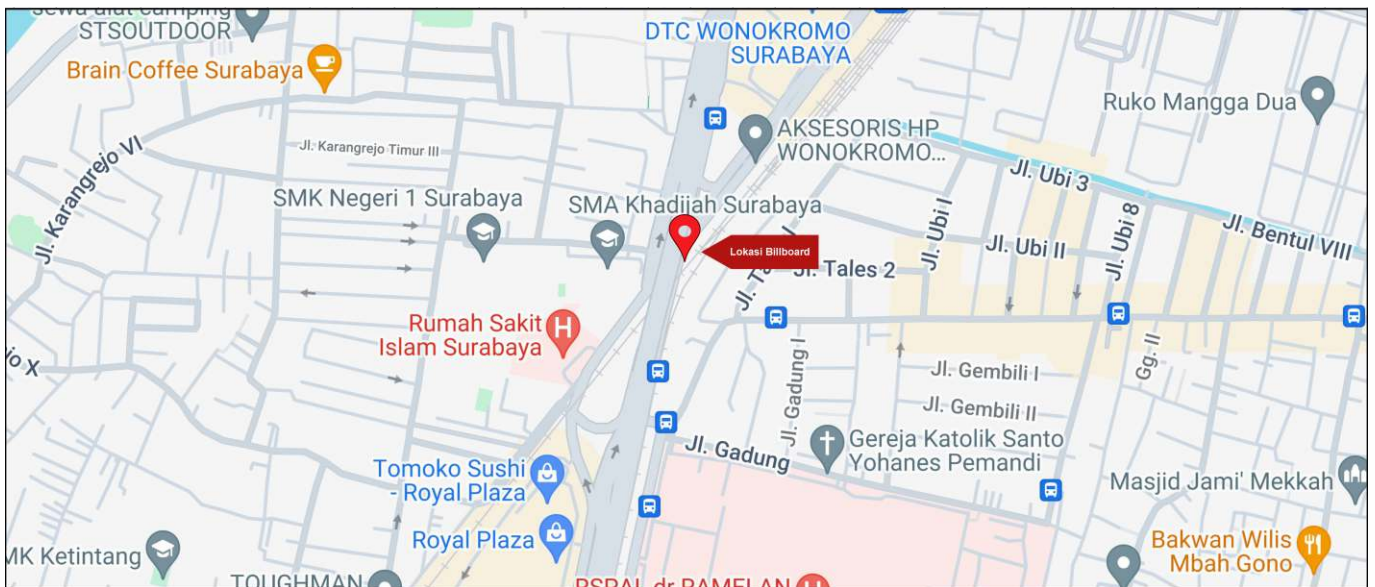

JL. Ahmad Yani Kec. wonokromo view dari JL. Raya wonokromo ke JL. Ahmad yani

Foto Lokasi

Denah Lokasi

Description : Merupakan area padat lalu lintas, baik kendaraan pribadi maupun umum

LALU LINTAS HARIAN RATA-RATA