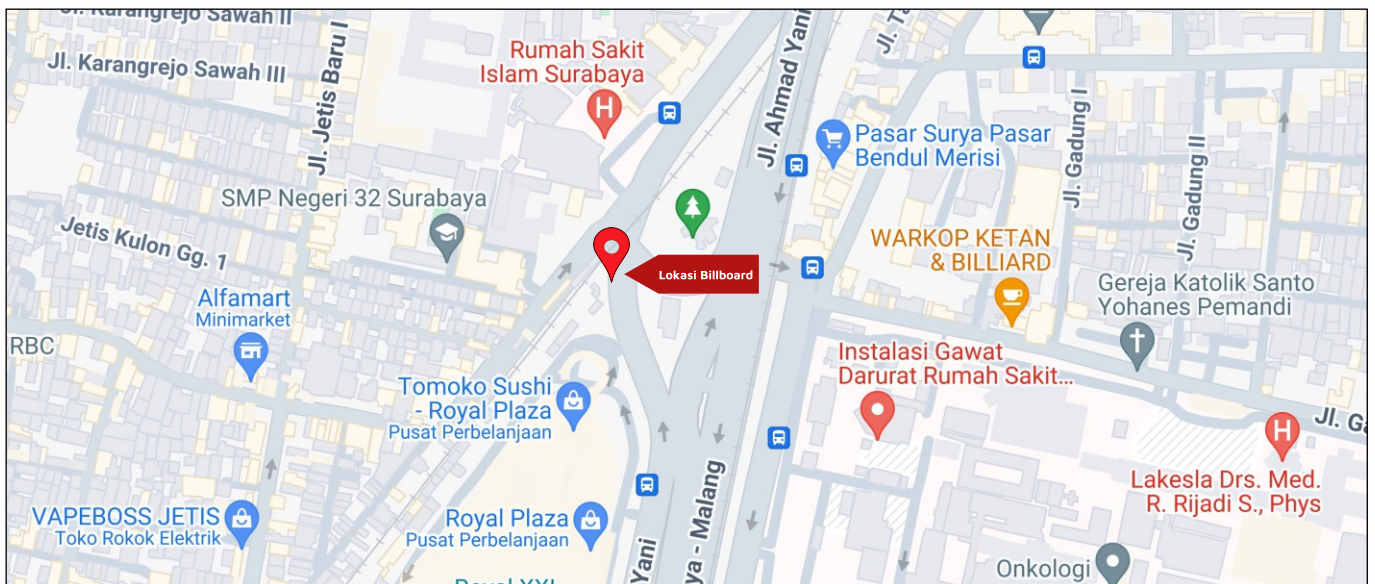

Foto Lokasi

Denah Lokasi

Description : Merupakan area padat lalu lintas, baik kendaraan pribadi maupun umum

LALU LINTAS HARIAN RATA-RATA

Mobil Pribadi	Sepeda Motor	Angkutan Umum	Lain-Lain (Pick Up, Truck, Dsb.)	Jumlah Total
-	-	-	-	-