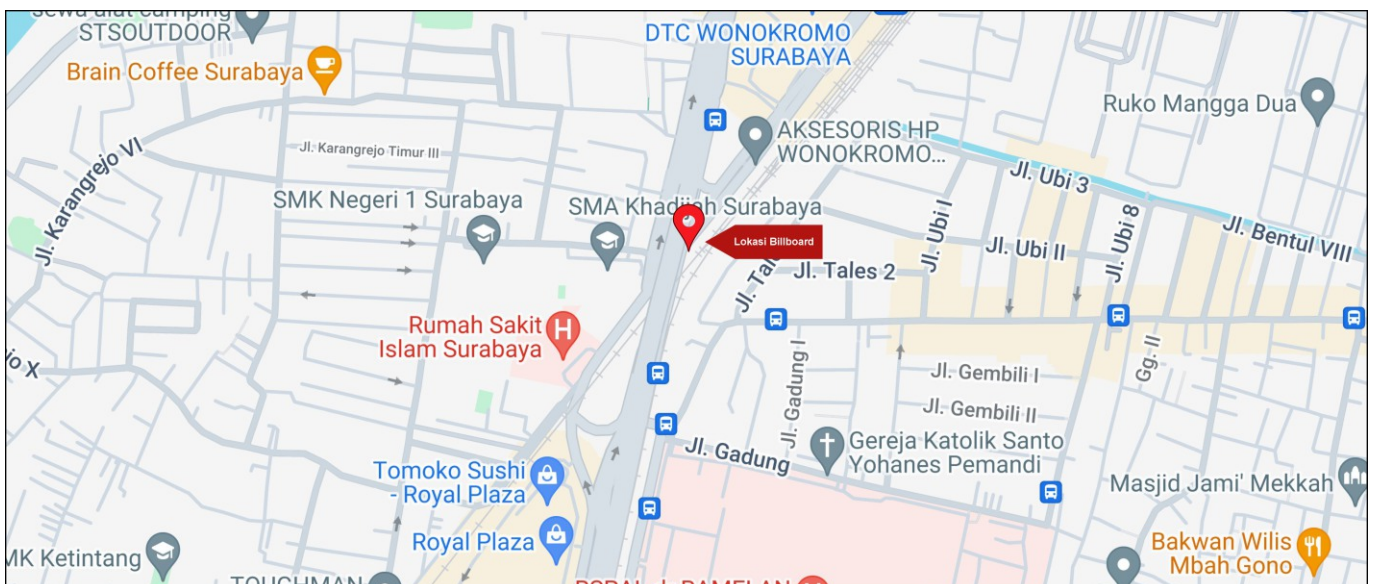

Foto Lokasi

Denah Lokasi

Description : Merupakan area padat lalu lintas, baik kendaraan pribadi maupun umum

LALU LINTAS HARIAN RATA-RATA

Mobil Pribadi	Sepeda Motor	Angkutan Umum	Lain-Lain (Pick Up, Truck, Dsb.)	Jumlah Total
-	-	-	-	-