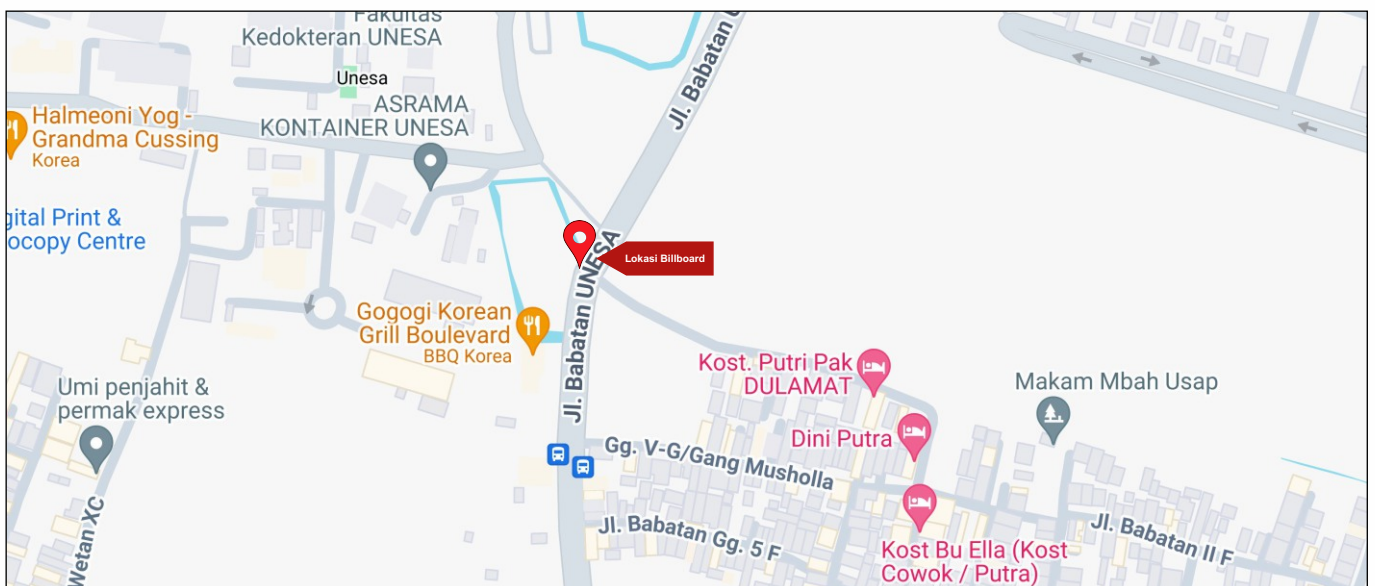

Foto Lokasi

Denah Lokasi

Description : Merupakan area padat lalu lintas, baik kendaraan pribadi maupun umum

LALU LINTAS HARIAN RATA-RATA

Mobil Pribadi	Sepeda Motor	Angkutan Umum	Lain-Lain (Pick Up, Truck, Dsb.)	Jumlah Total
-	-	-	-	-