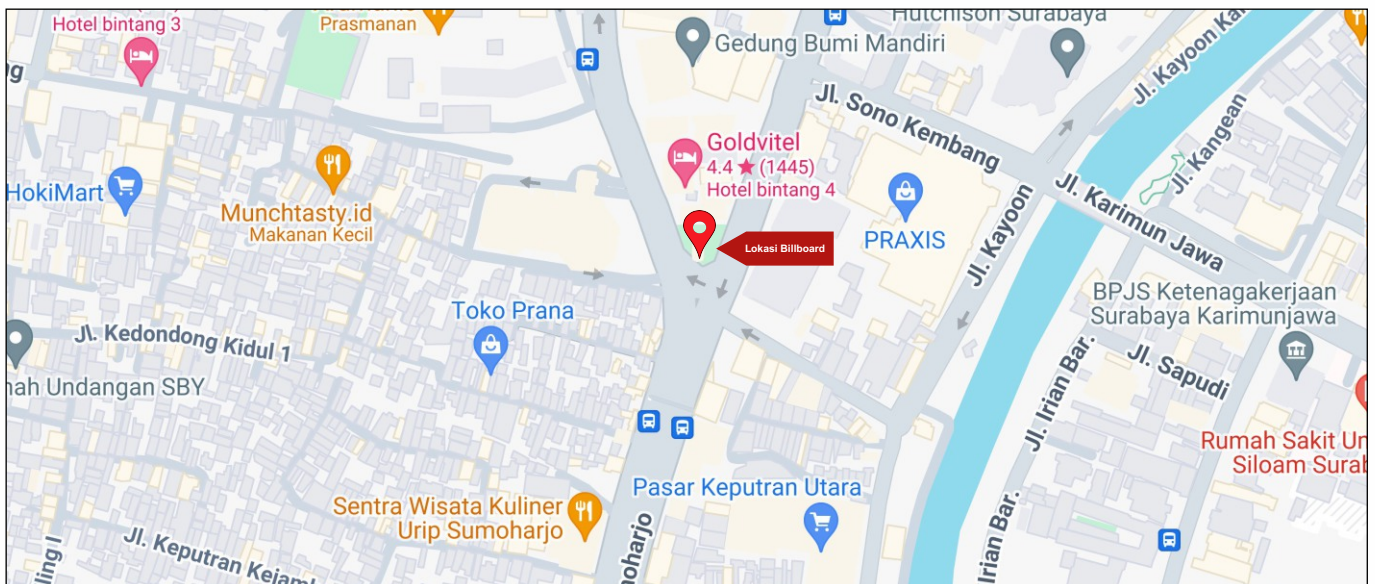

Foto Lokasi

Denah Lokasi

Description : Merupakan area padat lalu lintas, baik kendaraan pribadi maupun umum

LALU LINTAS HARIAN RATA-RATA

Mobil Pribadi	Sepeda Motor	Angkutan Umum	Lain-Lain (Pick Up, Truck, Dsb.)	Jumlah Total
-	-	-	-	-