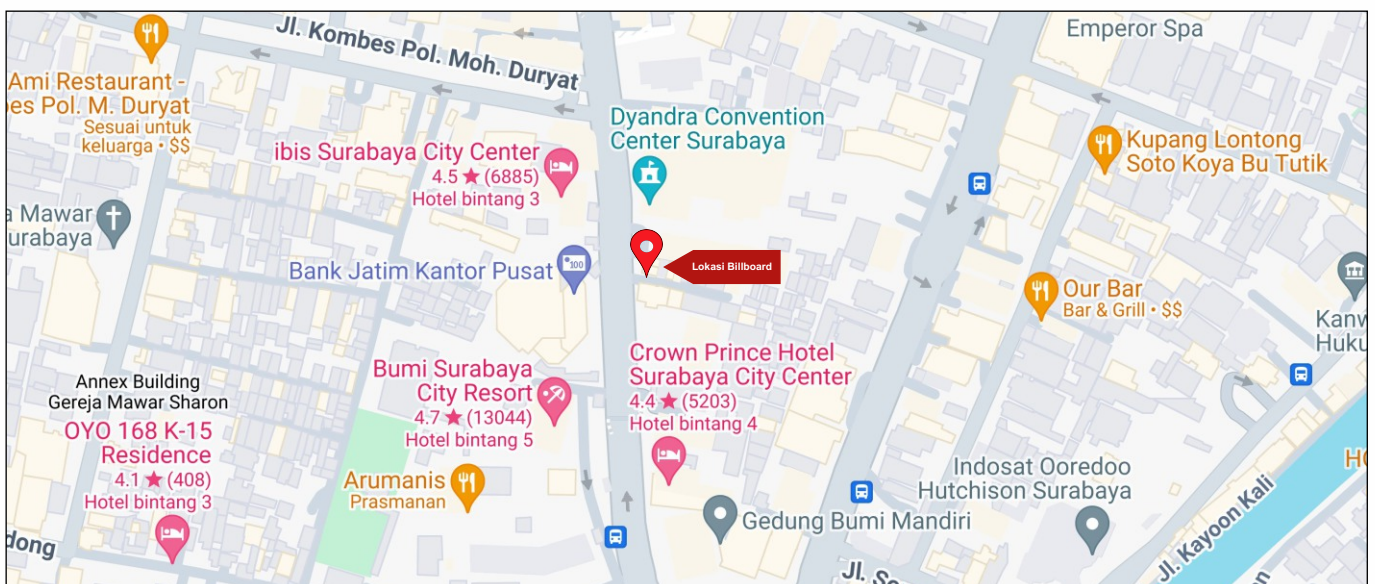

Foto Lokasi

Denah Lokasi

Description : Merupakan area padat lalu lintas, baik kendaraan pribadi maupun umum

LALU LINTAS HARIAN RATA-RATA

Mobil Pribadi	Sepeda Motor	Angkutan Umum	Lain-Lain (Pick Up, Truck, Dsb.)	Jumlah Total
-	-	-	-	-