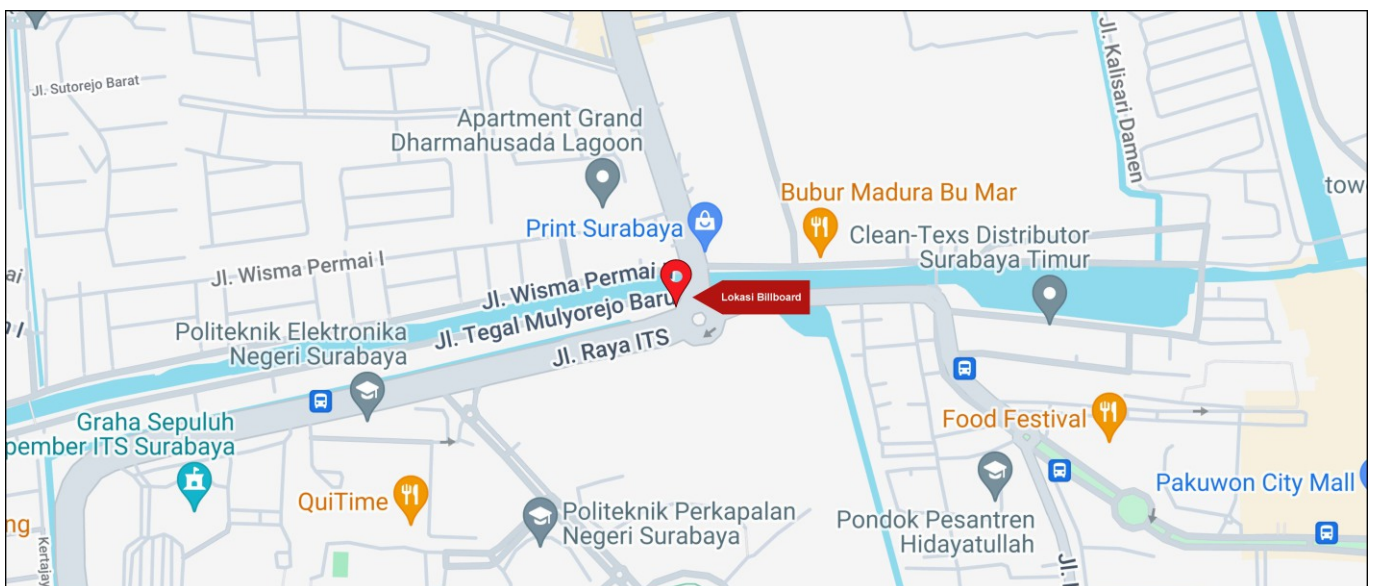

Foto Lokasi

Denah Lokasi

Description : Merupakan area padat lalu lintas, baik kendaraan pribadi maupun umum

LALU LINTAS HARIAN RATA-RATA

Mobil Pribadi	Sepeda Motor	Angkutan Umum	Lain-Lain (Pick Up, Truck, Dsb.)	Jumlah Total
-	-	-	-	-