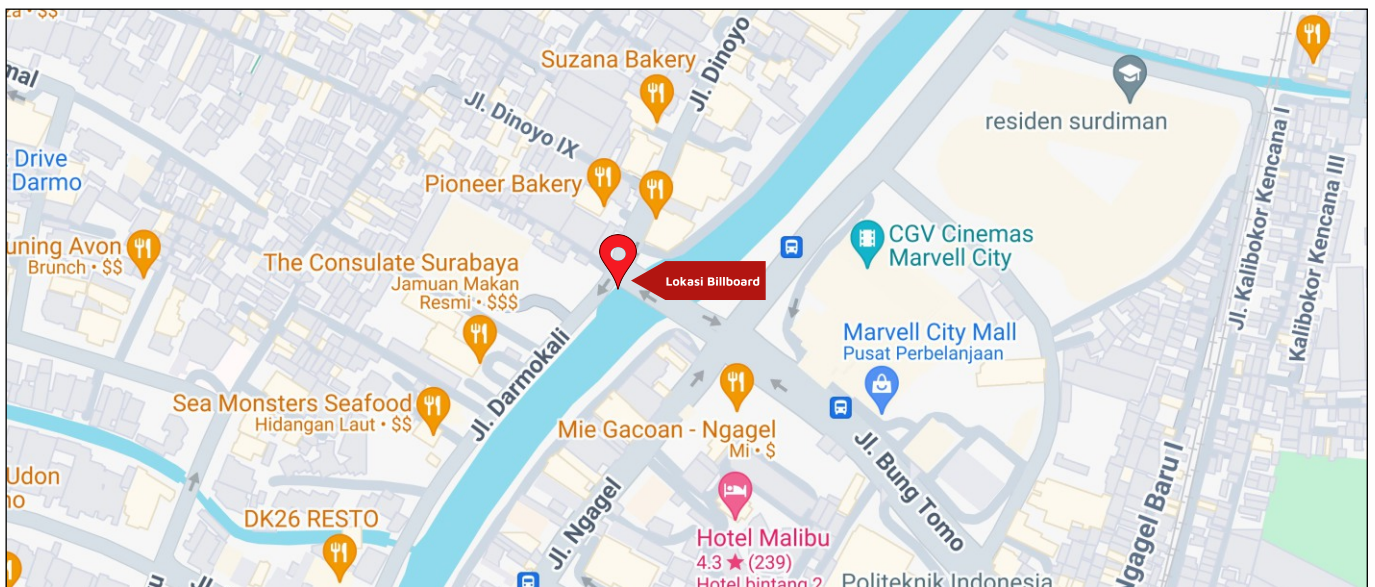

Foto Lokasi

Denah Lokasi

Description : Merupakan area padat lalu lintas, baik kendaraan pribadi maupun umum

LALU LINTAS HARIAN RATA-RATA

Mobil Pribadi	Sepeda Motor	Angkutan Umum	Lain-Lain (Pick Up, Truck, Dsb.)	Jumlah Total
-	-	-	-	-