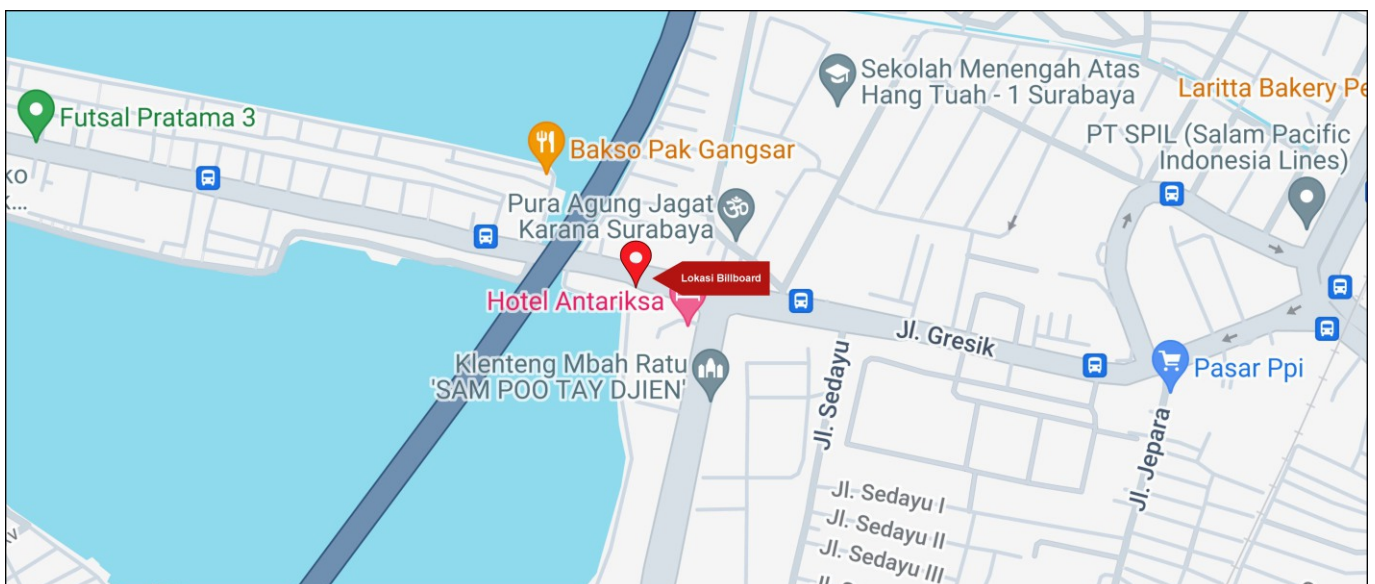

Foto Lokasi

Denah Lokasi

Description : Merupakan area padat lalu lintas, baik kendaraan pribadi maupun umum

LALU LINTAS HARIAN RATA-RATA

Mobil Pribadi	Sepeda Motor	Angkutan Umum	Lain-Lain (Pick Up, Truck, Dsb.)	Jumlah Total
-	-	-	-	-