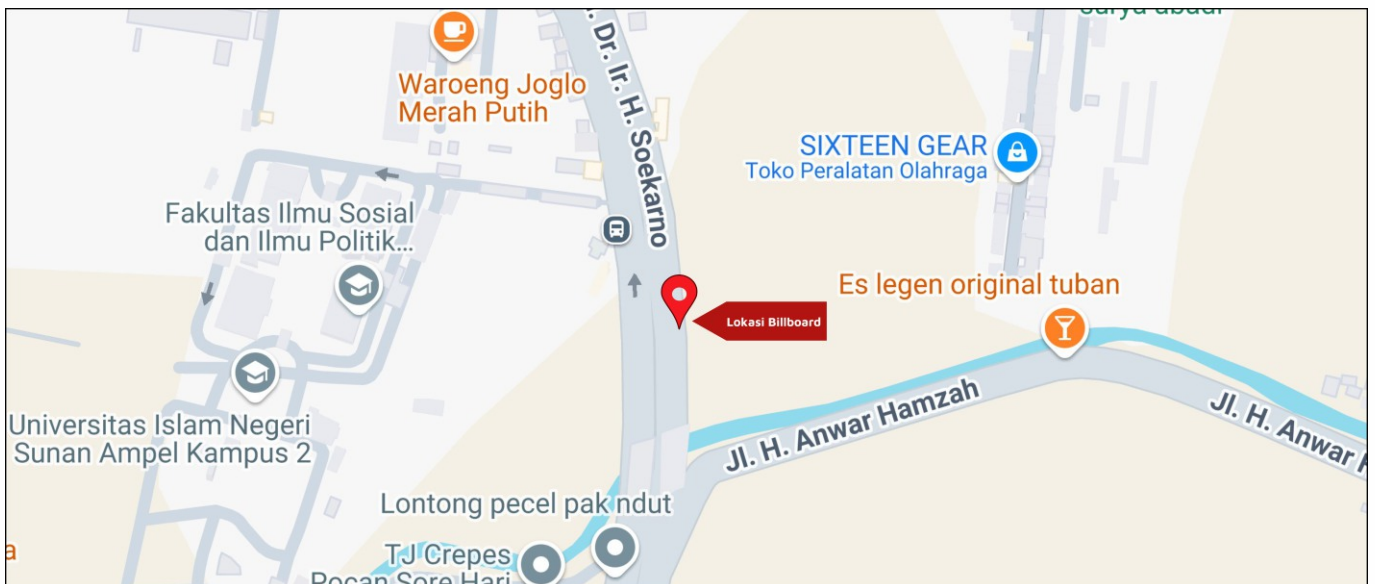

Foto Lokasi

Denah Lokasi

Description : Merupakan area padat lalu lintas, baik kendaraan pribadi maupun umum

**LALU LINTAS HARIAN RATA-RATA**

Mobil Pribadi	Sepeda Motor	Angkutan Umum	Lain-Lain (Pick Up, Truck, Dsb.)	Jumlah Total
-	-	-	-	-