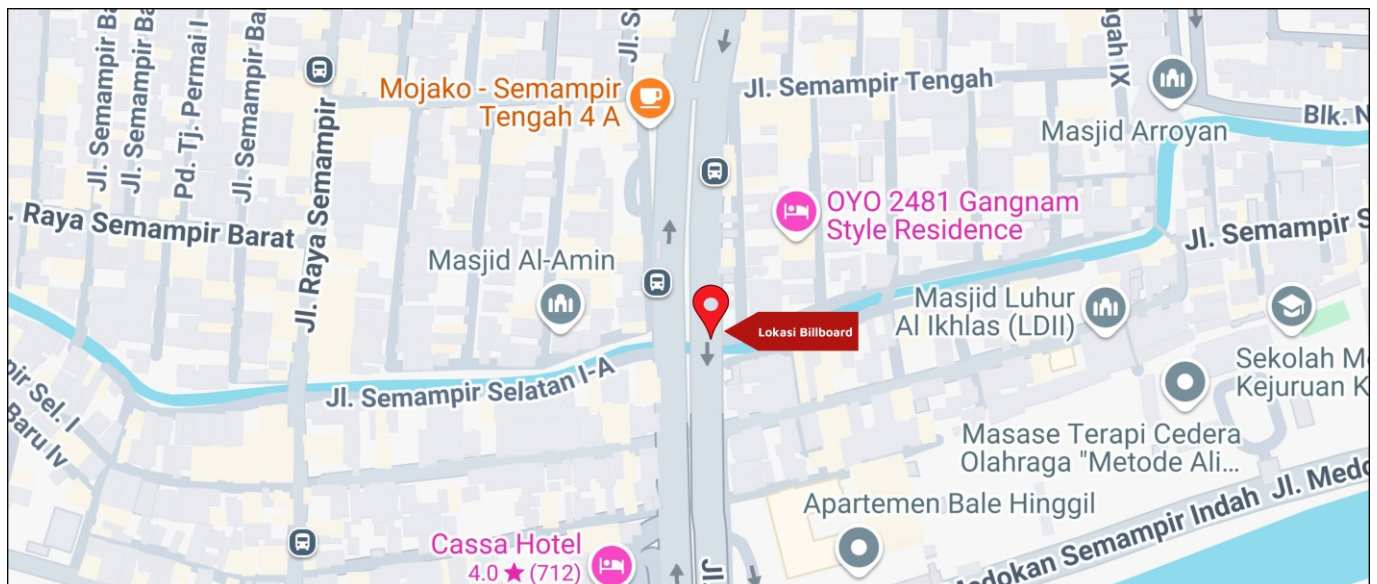

Foto Lokasi

Denah Lokasi

Description : Merupakan area padat lalu lintas, baik kendaraan pribadi maupun umum

LALU LINTAS HARIAN RATA-RATA

Mobil Pribadi	Sepeda Motor	Angkutan Umum	Lain-Lain (Pick Up, Truck, Dsb.)	Jumlah Total
-	-	-	-	-