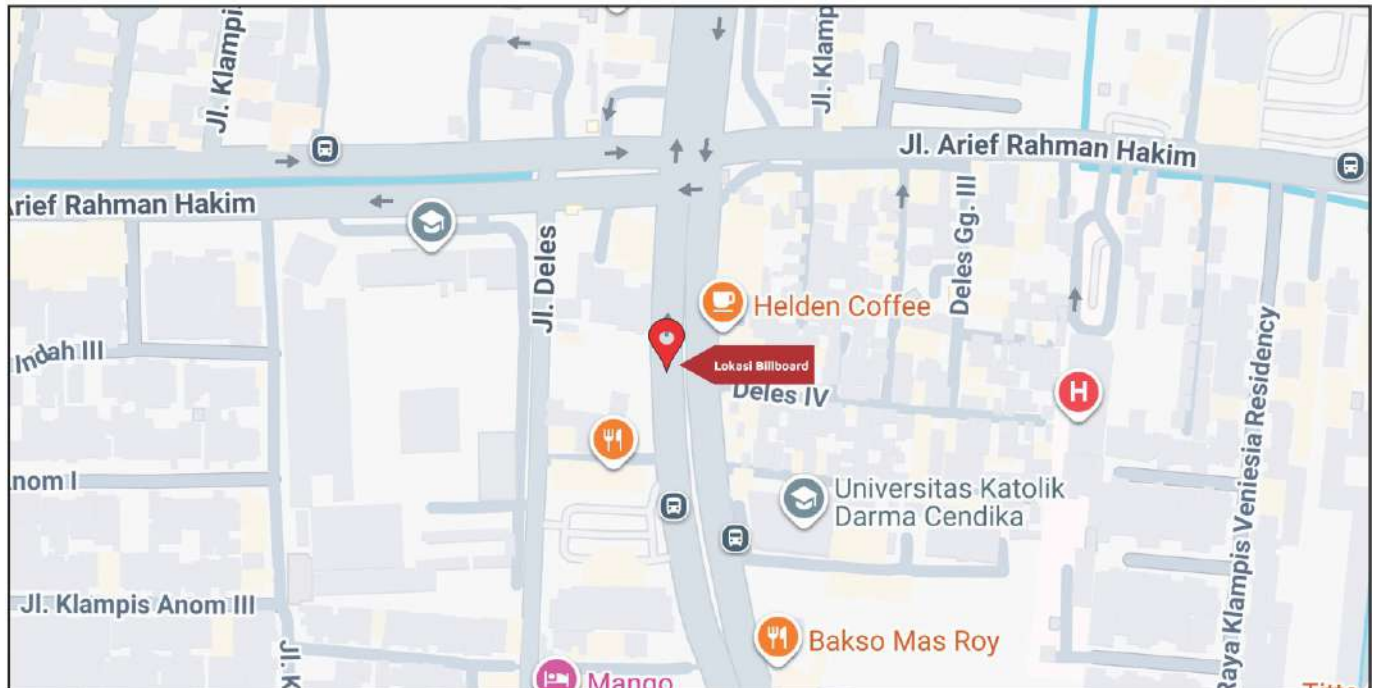

Foto Lokasi

Denah Lokasi

Description : Merupakan area padat lalu lintas, baik kendaraan pribadi maupun umum

**LALU LINTAS HARIAN RATA-RATA**

Mobil Pribadi	Sepeda Motor	Angkutan Umum	Lain-Lain (Pick Up, Truck, Dsb.)	Jumlah Total
-	-	-	-	-