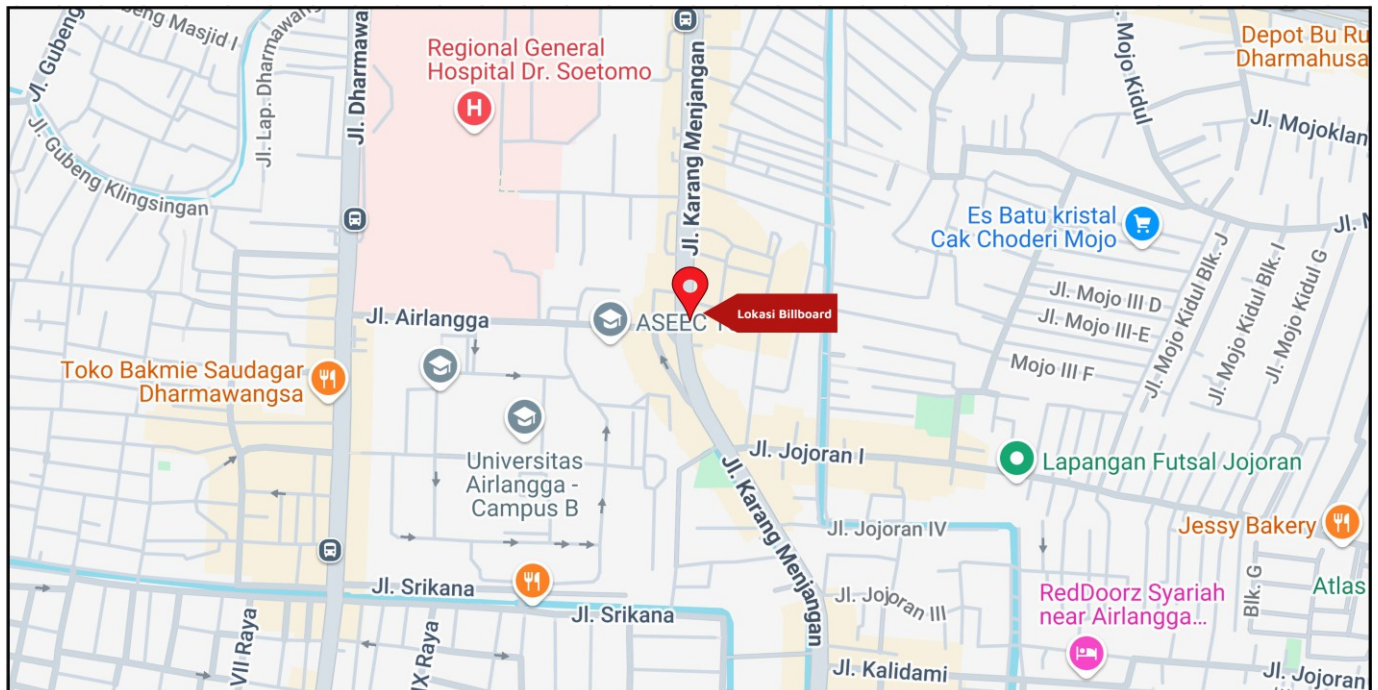

Foto Lokasi

Denah Lokasi

Description : Merupakan area padat lalu lintas, baik kendaraan pribadi maupun umum

LALU LINTAS HARIAN RATA-RATA

| Mobil Pribadi | Sepeda Motor | Angkutan Umum | Lain-Lain (Pick Up, Truck, Dsb.) | Jumlah Total |
|---------------|--------------|---------------|----------------------------------|--------------|
| - | - | - | - | - |