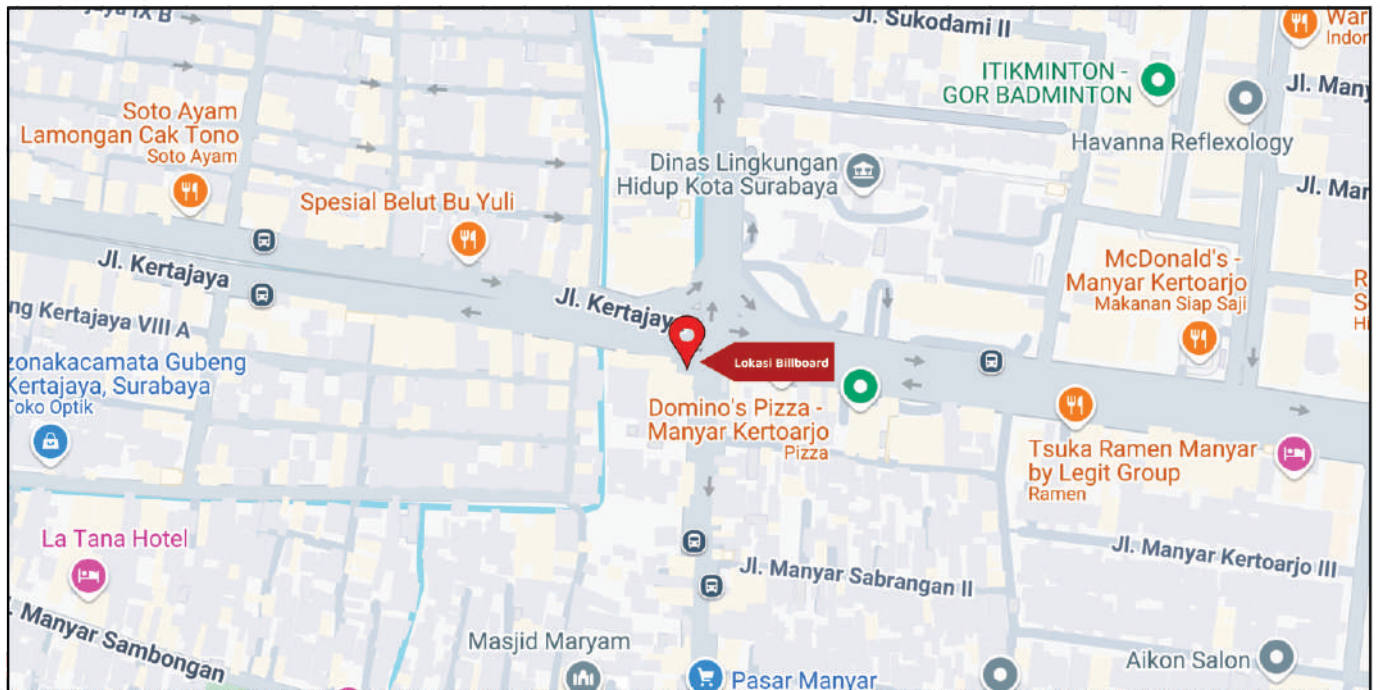

Foto Lokasi

Denah Lokasi

Description : Merupakan area padat lalu lintas, baik kendaraan pribadi maupun umum

**LALU LINTAS HARIAN RATA-RATA**

Mobil Pribadi	Sepeda Motor	Angkutan Umum	Lain-Lain (Pick Up, Truck, Dsb.)	Jumlah Total
-	-	-	-	-